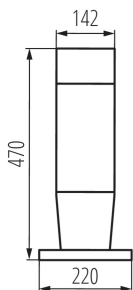

Kanlux

29171 INVO OP 47-L-GR

Архітектурний світильник зі змінним джерелом світла

5905339291714

XXL
size

Kanlux INVO OP — це серія зовнішніх архітектурних світильників. Вся родина складається зі стійок та фасадного світильника. В світильниках Kanlux INVO буде використовуватися світло ваших улюблених кольорів, оскільки вони адаптовані для змінних джерел світла з цоколем E27.

ЗАГАЛЬНІ ДАНІ:

Колір: графітний

Місце монтажу: для установки на підставі

Місце використання: всередині і зовні

Мінімальна відстань від освітленого об'єкта: 0,5m

Замінні джерела світла: так

в комплекті джерело світла: ні

Довжина (мм): 220

Ширина (мм): 220

Висота (мм): 470

ТЕХНІЧНІ ХАРАКТЕРИСТИКИ:

Номинальна напруга (В): 220-240 AC

Номинальна частота (Гц): 50/60

Потужність максимальна (Вт): max 20

Клас захисту від ураження електричним струмом: II

Матеріал плафону: пластмаса

Джерела світла: GLS/CFL/LED

Цоколь: E27

Діапазон температури оточення, впливу якої може піддаватися продукт (°C): -20÷35

Світильник адаптований до ламп з енергетичними класами: A++,A+,A,B,C,D,E

Матеріал корпусу: пластмаса

Тип з'єднання: Колодка клемна

Діапазон перетинів застосовуваних кабелів [мм²]: 0,75÷1,5

Ступінь IP: 54

ДАНІ ЛОГІСТИКИ:

Одиниця виміру: штука

Як упаковано: 1

Кількість штук в проміжній упаковці: 1

Кількість штук у груповій упаковці: 1

Вага нетто одиниці [г]: 1750

Граматура [г]: 2390

Довжина споживчої упаковки [см]: 26.5

Ширина споживчої упаковки [см]: 26.5