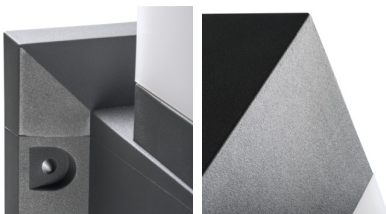

Kanlux

29171 INVO OP 47-L-GR

Архітектурний світильник зі змінним джерелом світла

5905339291714

XXL
size

Kanlux INVO OP — це серія зовнішніх архітектурних світильників. Вся родина складається зі стійок та фасадного світильника. В світильниках Kanlux INVO буде використовуватися світло ваших улюблених кольорів, оскільки вони адаптовані для змінних джерел світла з цоколем E27.

ЗАГАЛЬНІ ДАНІ:

Колір: графітний

Місце монтажу: для установки на підставі

Місце використання: всередині і зовні

Мінімальна відстань від освітленого об'єкта: 0,5m

Замінні джерела світла: так

в комплекті джерело світла: ні

Матеріал плафону: пластмаса

Джерела світла: GLS/CFL/LED

Цоколь: E27

Діапазон температури оточення, впливу якої може піддаватися продукт (°C): -20÷35

Світильник адаптований до ламп з енергетичними класами: A++,A+,A,B,C,D,E

Матеріал корпусу: пластмаса

Тип з'єднання: Колодка клемна

Діапазон перетинів застосовуваних кабелів [мм²]: 0,75÷1,5

Ступінь IP: 54

ДАНІ ЛОГІСТИКИ:

Одиниця виміру: штука

Як упаковано: 1

Кількість штук в проміжній упаковці: 1