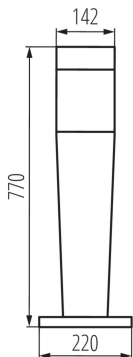

Kanlux

29172 INVO OP 77-L-GR

Архітектурний світильник зі змінним джерелом світла

5905339291721

XXL
size

Kanlux INVO OP — це серія зовнішніх архітектурних світильників. Вся родина складається зі стійок та фасадного світильника. В світильниках Kanlux INVO буде використовуватися світло ваших улюблених кольорів, оскільки вони адаптовані для змінних джерел світла з цоколем E27.

ЗАГАЛЬНІ ДАНІ:

Колір: графітний

Місце монтажу: для установки на підставі

Місце використання: всередині і зовні

Мінімальна відстань від освітленого об'єкта: 0,5m

Замінні джерела світла: так

в комплекті джерело світла: ні

Довжина (мм): 220

Ширина (мм): 220

Висота (мм): 770

ТЕХНІЧНІ ХАРАКТЕРИСТИКИ:

Номинальна напруга (В): 220-240 AC

Номинальна частота (Гц): 50/60

Потужність максимальна (Вт): max 20

Клас захисту від ураження електричним струмом: II

Матеріал плафону: пластмаса

Джерела світла: GLS/CFL/LED

Цоколь: E27

Діапазон температури оточення, впливу якої може піддаватися продукт (°C): -20÷35

Світильник адаптований до ламп з енергетичними класами: A++,A+,A,B,C,D,E

Матеріал корпусу: пластмаса

Тип з'єднання: Колодка клемна

Діапазон перетинів застосовуваних кабелів [мм²]: 0,75÷1,5

Ступінь IP: 54

ДАНІ ЛОГІСТИКИ:

Одиниця виміру: штука

Як упаковано: 1

Кількість штук в проміжній упаковці: 1

Кількість штук у груповій упаковці: 1

Вага нетто одиниці [г]: 2470

Граматура [г]: 3130

Довжина споживчої упаковки [см]: 26.5

Ширина споживчої упаковки [см]: 26.5

Dokument utworzono: 08.07.2020, 12:20

Ми залишаємо за собою право на внесення технічних змін. Дані, що містяться в цьому матеріалі, не мають юридично обов'язкової сили.

Фотометрія: результати, отримані при тестуванні конкретного екземпляра.

UK