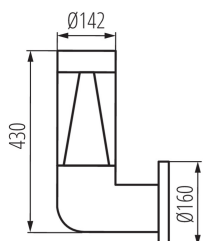

Kanlux

29174 INVO TR EL-53-O-GR

Архітектурний світильник зі змінним джерелом світла

5905339291745

XXL
size

Kanlux INVO TR — це серія архітектурних світильників зі змінним джерелом світла GU10. Зовнішні стійки та фасадний світильник дуже ефективно розсіюють світло не тільки в саду, а ще й освітлюють алеї, доріжки або пішохідні маршрути. В кожному світильнику передбачене місце для 3 джерел світла.

ЗАГАЛЬНІ ДАНІ:

Колір: графітний
Місце монтажу: для установки на стіні
Місце використання: всередині і зовні
Мінімальна відстань від освітленого об'єкта: 0,5m
Замінні джерела світла: так
в комплекті джерело світла: ні
Довжина (мм): 160
Ширина (мм): 160
Висота (мм): 430

ТЕХНІЧНІ ХАРАКТЕРИСТИКИ:

Номинальна напруга (В): 220-240 AC
Номинальна частота (Гц): 50/60
Потужність максимальна (Вт): 3 x max 3,5
Клас захисту від ураження електричним струмом: II
Матеріал плафону: пластмаса
Джерела світла: PAR16
Цоколь: GU10
Діапазон температури оточення, впливу якої може піддаватися продукт (°C): -20÷35
Світильник адаптований до ламп з енергетичними класами: A++,A+,A
Матеріал корпусу: пластмаса
Тип з'єднання: клемник самозатискний
Діапазон перетинів застосовуваних кабелів [мм²]: 0,75÷2,5
Ступінь IP: 54

ДАНІ ЛОГІСТИКИ:

Одиниця виміру: штука
Як упаковано: 1
Кількість штук в проміжній упаковці: 1
Кількість штук у груповій упаковці: 1
Вага нетто одиниці [г]: 1580
Граматура [г]: 2220
Довжина споживчої упаковки [см]: 26.5
Ширина споживчої упаковки [см]: 26.5