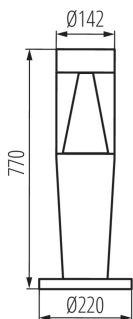

Kanlux

29176 INVO TR 77-O-GR

Архітектурний світильник зі змінним джерелом світла

5905339291769

XXL
size

Kanlux INVO TR — це серія архітектурних світильників зі змінним джерелом світла GU10. Зовнішні стійки та фасадний світильник дуже ефективно розсіюють світло не тільки в саду, а ще й освітлюють алеї, доріжки або пішохідні маршрути. В кожному світильнику передбачене місце для 3 джерел світла.

ЗАГАЛЬНІ ДАНІ:

Колір: графітний

Місце монтажу: для установки на підставі

Місце використання: всередині і зовні

Мінімальна відстань від освітленого об'єкта: 0,5m

Замінні джерела світла: так

в комплекті джерело світла: ні

Довжина (мм): 220

Ширина (мм): 220

Висота (мм): 770

ТЕХНІЧНІ ХАРАКТЕРИСТИКИ:

Номинальна напруга (В): 220-240 AC

Номинальна частота (Гц): 50/60

Потужність максимальна (Вт): 3 x max 3,5

Клас захисту від ураження електричним струмом: II

Матеріал плафону: пластмаса

Джерела світла: PAR16

Цоколь: GU10

Діапазон температури оточення, впливу якої може піддаватися продукт (°C): -20÷35

Світильник адаптований до ламп з енергетичними класами: A++,A+,A

Матеріал корпусу: пластмаса

Тип з'єднання: клемник самозатискний

Діапазон перетинів застосовуваних кабелів [мм²]: 0,75÷2,5

Ступінь IP: 54

ДАНІ ЛОГІСТИКИ:

Одиниця виміру: штука

Як упаковано: 1

Кількість штук в проміжній упаковці: 1

Кількість штук у груповій упаковці: 1

Вага нетто одиниці [г]: 2130

Граматура [г]: 2790

Довжина споживчої упаковки [см]: 26.5

Ширина споживчої упаковки [см]: 26.5