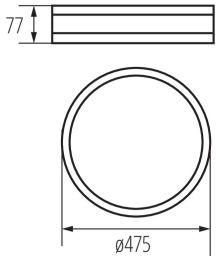

Kanlux

29205 JASMIN 470-B

Светильник потолочный

ДАННЫЕ ЛОГИСТИКИ:

Единица измерения: штука

Как упаковано: 1

Количество штук в промежуточной упаковке: 1

Количество штук в групповой упаковке: 1

Вес нетто единицы [г]: 3052

Граматура [г]: 3420

Длина потребительской упаковки [см]: 49

Ширина потребительской упаковки [см]: 48

Высота потребительской упаковки [см]: 9

Вес коробки [кг]: 3.42

Ширина коробки [см]: 48

Высота коробки [см]: 9

Длина коробки [см]: 49

Объем коробки [м³]: 0.021168