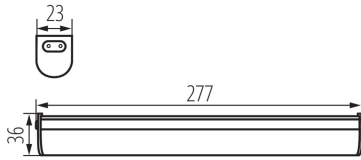

Kanlux

29210 MERA LED 5W NW

oprawa podszafkowa LED