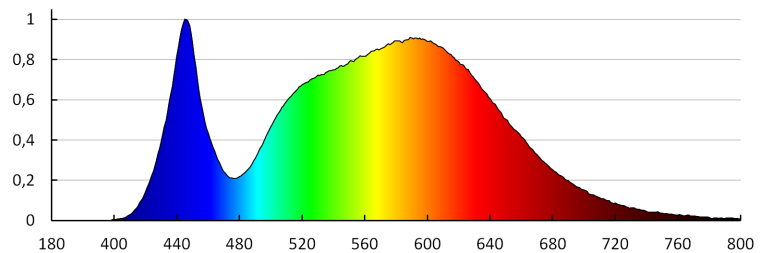

DANE LOGISTYCZNE:

Jednostka miary: sztuka

Jak pakowane: 30

Ilość sztuk w opakowaniu pośrednim: 1

Ilość sztuk w opakowaniu zbiorczym: 30

Masa jednostkowa netto [g]: 174

Gramatura [g]: 236.33

Długość opakowania jednostkowego [cm]: 7.5

Szerokość opakowania jednostkowego [cm]: 3.5

Wysokość opakowania jednostkowego [cm]: 30.5

Waga kartonu [kg]: 7.0899

Szerokość kartonu [cm]: 32

Wysokość kartonu [cm]: 23.5

Długość kartonu [cm]: 39

Objętość kartonu [m³]: 0.029328