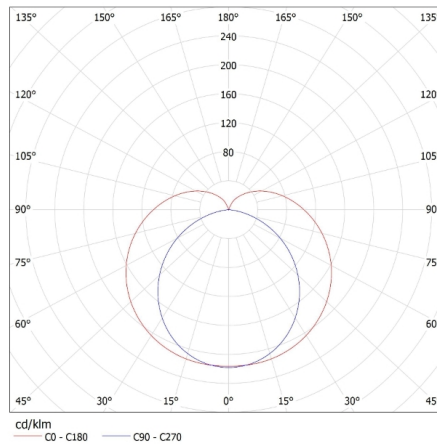

Kanlux

29210 MERA LED 5W NW

oprawa podszafkowa LED

KANLUX S.A. (kat 29210) MERA LED 5W NW / LDC (Polar)

Luminaire: KANLUX S.A. (kat 29210) MERA LED 5W NW
Lamps: 1 x MERA LED 5W NW

AKCESORIA:

29214 MERA LED PP Przewód do łączenia oprawy MERA LED PP