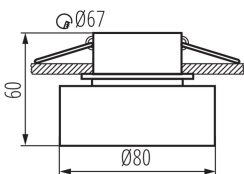

Kanlux

29235 GOVIK DSO-W

Кольцо точечного светильника

5905339292353

Светильник точечный потолочный Kanlux GOVIK — это дизайн и красота рассеянного света при помощи матового акрилового плафона при этом не делая акцент на установленный внутри источник света. Данная серия не только источник света, но и украшение, подчеркивающее ваш вкус и индивидуальность.

ОБЩИЕ ДАННЫЕ:

Цвет: белый

Место монтажа: для встраиваемой установки в потолок

Место использования: внутри

Минимальное расстояние от освещенного объекта: 0,5m

кольцо декоративное без керамического патрона: да

Сменный источник света: да

Изделие не подходит для покрытия теплоизоляционным материалом: да

в комплекте источники света: нет

Высота [мм]: 60

Диаметр [мм]: 80

Монтажное отверстие [мм]: Ø67

ТЕХНИЧЕСКИЕ ПАРАМЕТРЫ:

Номинальное напряжение [В]: 12 AC; 12 DC; 220-240 AC

Максимальная мощность [Вт]: max 10

Класс защиты от поражения электрическим током: II/III

Источник света: MR16/PAR16

Цоколь: Gx5,3/GU10

Диапазон температуры окружающей среды, воздействию которой может подвергаться изделие [°C]: 5÷25

Светильник адаптирован к источникам света с классами энергоэффективности: A++,A+,A

Материал корпуса: сплав алюминия

Регулировки угла светильника: отсутствует

Степень защиты IP: 20

ДАННЫЕ ЛОГИСТИКИ:

Единица измерения: штука

Как упаковано: 50

Количество штук в групповой упаковке: 50

Вес нетто единицы [г]: 130

Грамматура [г]: 182.8

Длина потребительской упаковки [см]: 8.5

Ширина потребительской упаковки [см]: 8.5

Date of issue: 20.06.2020, 21.02

Мы оставляем за собой право на внесение технических изменений. Данные, содержащиеся в этом материале, не имеют юридической обязательной силы.

Фотометрия: результаты, полученные при тестировании конкретного экземпляра.

RU