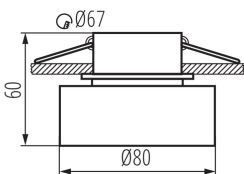

Kanlux

29236 GOVIK DSO-B

Кольцо точечного светильника

5905339292360

DESIGN
unique

HIGH
quality
finish

Светильник точечный потолочный Kanlux GOVIK — это дизайн и красота рассеянного света при помощи матового акрилового плафона при этом не делая акцент на установленный внутри источник света. Данная серия не только источник света, но и украшение, подчеркивающее ваш вкус и индивидуальность.

ОБЩИЕ ДАННЫЕ:

Цвет: черный

Место монтажа: для встраиваемой установки в потолок

Место использования: внутри

Минимальное расстояние от освещенного объекта: 0,5m

кольцо декоративное без керамического патрона: да

Сменный источник света: да

Изделие не подходит для покрытия теплоизоляционным материалом: да

в комплекте источники света: нет

Высота [мм]: 60

Диаметр [мм]: 80

Монтажное отверстие [мм]: Ø67

ТЕХНИЧЕСКИЕ ПАРАМЕТРЫ:

Номинальное напряжение [В]: 12 AC; 12 DC; 220-240 AC

Максимальная мощность [Вт]: max 10

Класс защиты от поражения электрическим током: II/III

Источник света: MR16/PAR16

Цоколь: Gx5,3/GU10

Диапазон температуры окружающей среды, воздействию которой может подвергаться изделие [°C]: 5÷25

Светильник адаптирован к источникам света с классами энергоэффективности: A++,A+,A

Материал корпуса: сплав алюминия

Регулировки угла светильника: отсутствует

Степень защиты IP: 20

ДААННЫЕ ЛОГИСТИКИ:

Единица измерения: штука

Как упаковано: 50

Количество штук в групповой упаковке: 50

Вес нетто единицы [г]: 130

Грамматура [г]: 182.8

Длина потребительской упаковки [см]: 8.5

Ширина потребительской упаковки [см]: 8.5

Date of issue: 20.06.2020, 21.02

Мы оставляем за собой право на внесение технических изменений. Данные, содержащиеся в этом материале, не имеют юридической обязательной силы.

Фотометрия: результаты, полученные при тестировании конкретного экземпляра.

RU