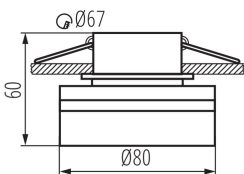

Kanlux

29237 GOVIK-ST DSO-B

Кольцо точечного светильника

5905339292377

DESIGN
unique

HIGH
quality
finish

Светильник точечный встраиваемый Kanlux GOVIK ST — это уникальный дизайн и красивое рассеивание света при помощи матового акрилового плафона при этом не делая акцент на установленный внутри источник света. А дополнительное светящееся кольцо из корпуса делает данную серию не только источником света, но и украшением подчеркивающее ваш вкус и индивидуальность.

ОБЩИЕ ДАННЫЕ:

Цвет: черный

Место монтажа: для встраиваемой установки в потолок

Место использования: внутри

Минимальное расстояние от освещенного объекта: 0,5m

кольцо декоративное без керамического патрона: да

Сменный источник света: да

Изделие не подходит для покрытия теплоизоляционным материалом: да

в комплекте источники света: нет

Высота [мм]: 60

Диаметр [мм]: 80

Монтажное отверстие [мм]: Ø67

ТЕХНИЧЕСКИЕ ПАРАМЕТРЫ:

Номинальное напряжение [В]: 12 AC; 12 DC; 220-240 AC

Максимальная мощность [Вт]: max 10

Класс защиты от поражения электрическим током: II/III

Источник света: MR16/PAR16

Цоколь: Gx5,3/GU10

Диапазон температуры окружающей среды, воздействию которой может подвергаться изделие [°C]: 5÷25

Светильник адаптирован к источникам света с классами энергоэффективности: A++,A+,A

Материал корпуса: сплав алюминия

Регулировки угла светильника: отсутствует

Степень защиты IP: 20

ДАННЫЕ ЛОГИСТИКИ:

Единица измерения: штука

Как упаковано: 50

Количество штук в промежуточной упаковке: 1

Количество штук в групповой упаковке: 50

Вес нетто единицы [г]: 146

Date of issue: 20.06.2020, 21.02

Мы оставляем за собой право на внесение технических изменений. Данные, содержащиеся в этом материале, не имеют юридической обязательной силы.

Фотометрия: результаты, полученные при тестировании конкретного экземпляра.

RU