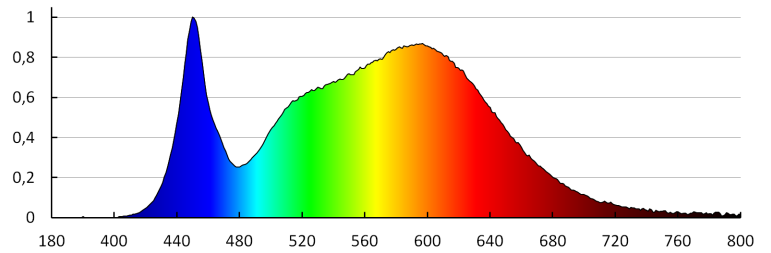

Ширина споживчої упаковки [см]: 14,5

Висота споживчої упаковки [см]: 6

Вага коробки [кг]: 10,15

Ширина коробки [см]: 31,5

Висота коробки [см]: 32

Довжина коробки [см]: 31,5

Обсяг коробки [м<sup>3</sup>]: 0.031752