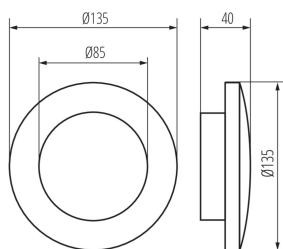

Kanlux

29250 FORRO LED EL 8W-GR

Фасадний світильник

5905339292506

Kanlux FORRO - це фасадні світильники, які відрізняються простим і привабливим дизайном. Вони можуть використовуватися як світильники для освітлення інтер'єрів (вони мають відповідний показник CRI), і, одночасно, вони можуть використовуватися на фасадах будівель (IP54). У Kanlux FORRO світло спрямовується на фасад, створюючи навколо світильника об'ємне світло.

ЗАГАЛЬНІ ДАНІ:

Колір: графітний
Місце монтажу: для установки на стіні
Місце використання: всередині і зовні
Мінімальна відстань від освітленого об'єкта: 0,5m
Можливість співпраці з притемнювачем: ні
Wykrywanie ruchu: ні
Замінні джерела світла: ні
Висота (мм): 40
Діаметр (мм): 135
Зінтегроване люмінесцентне джерело світла: так

ТЕХНІЧНІ ХАРАКТЕРИСТИКИ:

Номинальна напруга (В): 220-240 AC
Номинальна частота (Гц): 50/60
Коефіцієнт потужності: 0.5
Потужність максимальна (Вт): 8
Клас захисту від ураження електричним струмом: I
Тип діода: LED SMD
Світловий потік (лм): 330
Колір лампи: біла
Колірна температура (K): 4000
Рівномірність кольорів (SDCM): ≤6
Коефіцієнт передачі кольорів Ra: ≥80
Тривалість роботи (год): 25000
Кількість циклів ввімкнути/вимкнути: ≥25000
Світлова ефективність лампи (лм/Вт): 41
Діапазон температури оточення, впливу якої може піддаватися продукт (°C): -15÷40
Матеріал корпусу: сплав алюмінію
Матеріал захисного скла: пластмаса
Тип з'єднання: клемник гвинтовий
Діапазон перетинів застосовуваних кабелів [мм²]: 1,5÷2,5
Світильник включає вбудовані світлодіодні лампи з енергетичними класами: A++,A+,A
Тривалість нагріву лампи (с): ≤1

Документ створено: 06.07.2020, 12.23

Ми залишаємо за собою право на внесення технічних змін. Дані, що містяться в цьому матеріалі, не мають юридично обов'язкової сили.

Фотометрія: результати, отримані при тестуванні конкретного екземпляра.

UK