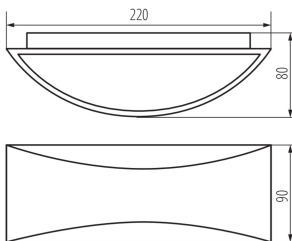

Kanlux

29260 BISO LED EL 8W-GR

Фасадний світильник

5905339292605

Kanlux FORRO - це фасадні світильники, які відрізняються простим і привабливим дизайном. Вони можуть використовуватися як світильники для освітлення інтер'єрів (вони мають відповідний показник CRI), і, одночасно, вони можуть використовуватися на фасадах будівель (IP54). У світильнику Kanlux BISO світло, що виходить з світлодіодного модуля, м'яко розсіюється на фасаді і задній частині світильника.

ЗАГАЛЬНІ ДАНІ:

Колір: графітний

Місце монтажу: для установки на стіні

Місце використання: всередині і зовні

Мінімальна відстань від освітленого об'єкта: 0,5m

Можливість співпраці з притемнювачем: ні

Wykrywanie ruchu: ні

Замінні джерела світла: ні

Довжина (мм): 220

Ширина (мм): 90

Висота (мм): 80

Зінтегроване люмінесцентне джерело світла: так

ТЕХНІЧНІ ХАРАКТЕРИСТИКИ:

Номинальна напруга (В): 220-240 AC

Номинальна частота (Гц): 50/60

Коефіцієнт потужності: 0.5

Потужність максимальна (Вт): 8

Клас захисту від ураження електричним струмом: I

Тип діода: LED COB

Світловий потік (лм): 140

Колір лампи: біла

Колірна температура (К): 4000

Рівномірність кольорів (SDCM): ≤6

Коефіцієнт передачі кольорів Ra: ≥80

Тривалість роботи (год): 25000

Кількість циклів ввімкнуті/вимкнуті: ≥25000

Світлова ефективність лампи (лм/Вт): 18

Діапазон температури оточення, впливу якої може піддаватися продукт (°C): -15÷40

Матеріал корпусу: сплав алюмінію

Матеріал захисного скла: пластмаса

Тип з'єднання: клемник гвинтовий

Діапазон перетинів застосовуваних кабелів [мм²]: 1,5÷2,5

Світильник включає вбудовані світлодіодні лампи з

Документ створено: 06.07.2020, 12:22

Ми залишаємо за собою право на внесення технічних змін. Дані, що містяться в цьому матеріалі, не мають юридично обов'язкової сили.

Фотометрія: результати, отримані при тестуванні конкретного екземпляра.

UK