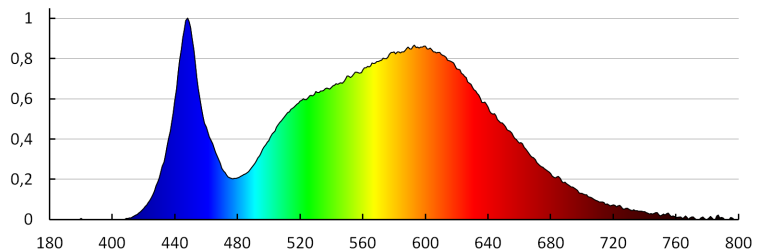

ДАНІ ЛОГІСТИКИ:

Одиниця виміру: штука

Як упаковано: 20

Кількість штук в проміжній упаковці: 1

Кількість штук у груповій упаковці: 20

Вага нетто одиниці [г]: 580

Граматура [г]: 686

Довжина споживчої упаковки [см]: 23

Ширина споживчої упаковки [см]: 9

Висота споживчої упаковки [см]: 10

Вага коробки [кг]: 13.72

Ширина коробки [см]: 22

Висота коробки [см]: 48

Довжина коробки [см]: 48

Обсяг коробки [м³]: 0.050688

KANLUX S.A. (kat 29261) BISO LED EL 8W-W / LDC (Polar)