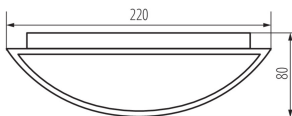

Kanlux

29261 BISO LED EL 8W-W

Фасадний світильник

5905339292612

Kanlux FORRO - це фасадні світильники, які відрізняються простим і привабливим дизайном. Вони можуть використовуватися як світильники для освітлення інтер'єрів (вони мають відповідний показник CRI), і, одночасно, вони можуть використовуватися на фасадах будівель (IP54). У світильнику Kanlux BISO світло, що виходить з світлодіодного модуля, м'яко розсіюється на фасаді і задній частині світильника.

ЗАГАЛЬНІ ДАНІ:

Колір: білий

Місце монтажу: для установки на стіні

Місце використання: всередині і зовні

Мінімальна відстань від освітленого об'єкта: 0,5m

Можливість співпраці з притемнювачем: ні

Wykrywanie ruchu: ні

Замінні джерела світла: ні

Довжина (мм): 220

Ширина (мм): 90

Висота (мм): 80

Зінтегроване люмінесцентне джерело світла: так

ТЕХНІЧНІ ХАРАКТЕРИСТИКИ:

Номинальна напруга (В): 220-240 AC

Номинальна частота (Гц): 50/60

Коефіцієнт потужності: 0.5

Потужність максимальна (Вт): 8

Клас захисту від ураження електричним струмом: I

Тип діода: LED COB

Світловий потік (лм): 375

Колір лампи: біла

Колірна температура (К): 4000

Рівномірність кольорів (SDCM): ≤6

Коефіцієнт передачі кольорів Ra: ≥80

Тривалість роботи (год): 25000

Кількість циклів ввімкнуті/вимкнуті: ≥25000

Світлова ефективність лампи (лм/Вт): 47

Діапазон температури оточення, впливу якої може піддаватися продукт (°C): -15÷40

Матеріал корпусу: сплав алюмінію

Матеріал захисного скла: пластмаса

Тип з'єднання: клемник гвинтовий

Діапазон перетинів застосовуваних кабелів [мм²]: 1,5÷2,5

Світильник включає вбудовані світлодіодні лампи з

Документ створено: 06.07.2020, 12.23

Ми залишаємо за собою право на внесення технічних змін. Дані, що містяться в цьому матеріалі, не мають юридично обов'язкової сили.

Фотометрія: результати, отримані при тестуванні конкретного екземпляра.

UK