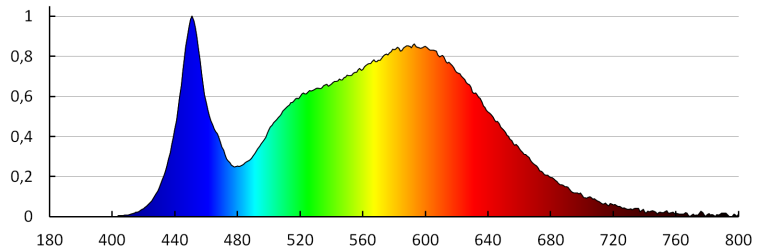

ДАНІ ЛОГІСТИКИ:

Одиниця виміру: штука
Як упаковано: 20
Кількість штук в проміжній упаковці: 1
Кількість штук у груповій упаковці: 20
Вага нетто одиниці [г]: 400
Граматура [г]: 447.5
Довжина споживчої упаковки [см]: 12.5
Ширина споживчої упаковки [см]: 4.5
Висота споживчої упаковки [см]: 10
Вага коробки [кг]: 8.95
Ширина коробки [см]: 22.5
Висота коробки [см]: 22.5
Довжина коробки [см]: 27
Обсяг коробки [м³]: 0.013669

KANLUX S.A. (kat 29270) GARTO LED EL 8W-GR / LDC (Polar)