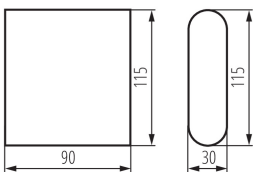

Kanlux

29270 GARTO LED EL 8W-GR

Фасадний світильник

5905339292704

Kanlux GARTO - це фасадні світильники, які відрізняються простим і привабливим дизайном. Вони можуть використовуватися як світильники для освітлення інтер'єрів (вони мають відповідний показник CRI), і, одночасно, вони можуть використовуватися на фасадах будівель (IP54). У світильнику Kanlux GARTO фасадне освітлення виходить зверху і знизу, рівномірно розсіюючись в обох напрямках.

ЗАГАЛЬНІ ДАНІ:

Колір: графітний

Місце монтажу: для установки на стіні

Місце використання: всередині і зовні

Мінімальна відстань від освітленого об'єкта: 0,5m

Можливість співпраці з притемнювачем: ні

Wykrywanie ruchu: ні

Замінні джерела світла: ні

Довжина (мм): 115

Ширина (мм): 30

Висота (мм): 90

Зінтегроване люмінесцентне джерело світла: так

ТЕХНІЧНІ ХАРАКТЕРИСТИКИ:

Номинальна напруга (В): 220-240 AC

Номинальна частота (Гц): 50/60

Коефіцієнт потужності: 0.5

Потужність максимальна (Вт): 8

Клас захисту від ураження електричним струмом: I

Тип діода: LED SMD

Світловий потік (лм): 300

Колір лампи: біла

Колірна температура (К): 4000

Рівномірність кольорів (SDCM): ≤6

Коефіцієнт передачі кольорів Ra: ≥80

Тривалість роботи (год): 25000

Кількість циклів ввімкнути/вимкнути: ≥25000

Світлова ефективність лампи (лм/Вт): 38

Діапазон температури оточення, впливу якої може піддаватися продукт (°C): -15÷40

Матеріал корпусу: сплав алюмінію

Матеріал захисного скла: пластмаса

Тип з'єднання: клемник гвинтовий

Діапазон перетинів застосовуваних кабелів [мм²]: 1,5÷2,5

Світильник включає вбудовані світлодіодні лампи з енергетичними класами: A++, A+, A

Документ створено: 06.07.2020, 12:23

Ми залишаємо за собою право на внесення технічних змін. Дані, що містяться в цьому матеріалі, не мають юридично обов'язкової сили.

Фотометрія: результати, отримані при тестуванні конкретного екземпляра.

UK