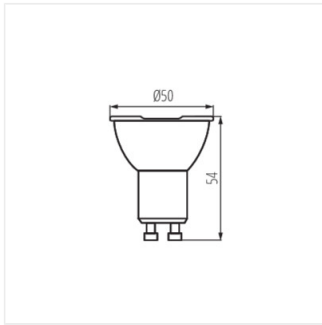

iQ LED

Kanlux

IQ-LED GU10

Źródło światła LED

IQ-LED GU10 5W