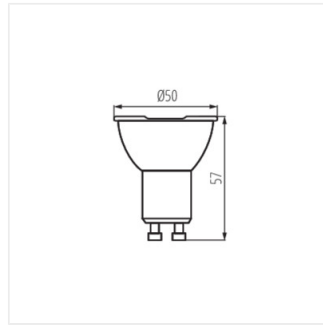

IQ-LED GU10 7W