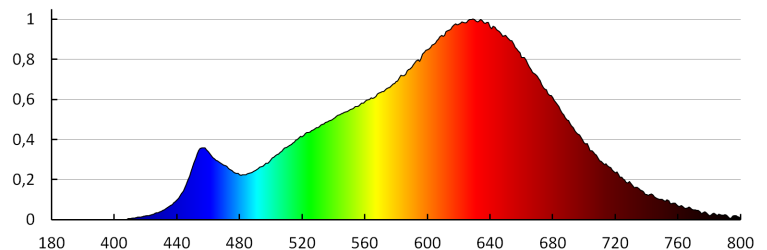

Ширина потребительской упаковки [см]: 5

Высота потребительской упаковки [см]: 6.5

Вес коробки [кг]: 7.19

Ширина коробки [см]: 30

Высота коробки [см]: 17

Длина коробки [см]: 60

Объем коробки [м<sup>3</sup>]: 0.0306