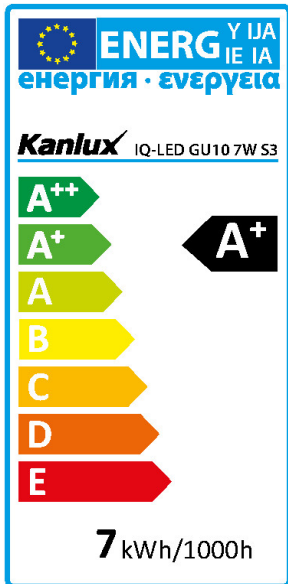

## 29806 IQ-LED GU10 7W S3-WW

Светодиодный источник света

5905339298065

Kanlux IQ-LED – это фотобиологическая безопасность, приятная для глаз цветовая температура и надёжность. Все они теперь в новой версии оснащены цоколем GU10. Лампы IQ-LED обеспечивают полный комфорт эксплуатации и безопасность, что подтверждается сертификатом TÜV Rheinland.

**ОБЩИЕ ДАННЫЕ:**

**Возможность взаимодействия с диммером:** нет  
**Высота [мм]:** 57  
**Диаметр [мм]:** 50  
**Содержание ртути:** нет

**ТЕХНИЧЕСКИЕ ПАРАМЕТРЫ:**

**Номинальное напряжение [В]:** 220-240 AC  
**Номинальная частота [Гц]:** 50/60  
**Коэффициент мощности лампы:** 0.5  
**Номинальная мощность [Вт]:** 7  
**Материал плафона:** пластмасса  
**Источник света:** PAR16  
**Вид светодиода:** LED SMD  
**Номинальный общий световой поток [лм]:** 580  
**Цветность света:** тепло-белый  
**Цветовая температура [К]:** 2700  
**Однородность цвета [SDCM]:** ≤6  
**Коэффициент цветопередачи Ra:** ≥95  
**Цоколь:** GU10  
**Номинальный срок службы лампы [ч]:** 25000  
**Количество циклов включения/выключения:** ≥40000  
**Номинальный угол излучения [°]:** 36  
**Источники света EEL:** A+  
**Номинальный ток лампы [мА]:** 61  
**Годовое потребление электроэнергии [кВтч]/1000 ч:** 7  
**Световая отдача лампы [лм/Вт]:** 83  
**Время зажигания [с]:** ≤0,5  
**Время разгорания лампы до достижения 60% от полного светового потока [с]:** незначительный  
**Время разгорания лампы до достижения 95% [с]:** <2  
**Индикатор преждевременного выхода лампы из строя:** <5% по 1000h

## 29806 IQ-LED GU10 7W S3-WW

Светодиодный источник света

коэффициент долговечности лампы после 6000 ч [%]:  $\geq 90$

коэффициент удержания светового потока в конце номинального срока службы [%]:  $\geq 70$

коэффициент светового потока через 6000 ч [%]:  $\geq 80$

Декларация об эквивалентности в отношении мощности [Вт]: 75

Номинальный полезный световой поток [лм]: 535

Форма источника света: spot

**ДАННЫЕ ЛОГИСТИКИ:**