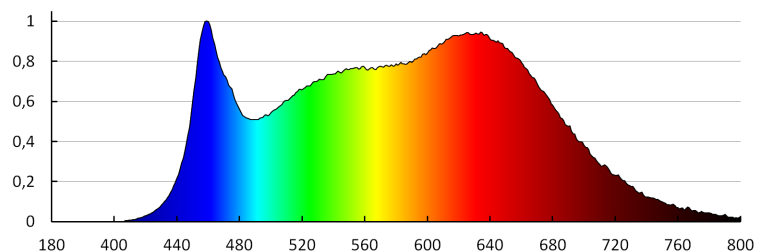

коэффициент светового потока через 6000 ч [%]: ≥ 80

Декларация об эквивалентности в отношении мощности [Вт]: 75

Номинальный полезный световой поток [лм]: 535

Форма источника света: spot

ДААННЕ ЛОГИСТИКИ:

Единица измерения: штука

Высота потребительской упаковки [см]: 6.5

Вес коробки [кг]: 7.19

Ширина коробки [см]: 30

Высота коробки [см]: 17

Длина коробки [см]: 60

Объем коробки [м³]: 0.0306

Date of issue: 26.06.2020, 20:34

Мы оставляем за собой право на внесение технических изменений. Данные, содержащиеся в этом материале, не имеют юридически обязательной силы.