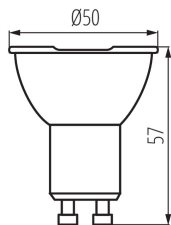

iQ-LED

Kanlux

29807 IQ-LED GU10 7W S3-NW

Светодиодный источник света

5905339298072

Kanlux IQ-LED – это фотобиологическая безопасность, приятная для глаз цветовая температура и надёжность. Все они теперь в новой версии оснащены цоколем GU10. Лампы IQ-LED обеспечивают полный комфорт эксплуатации и безопасность, что подтверждается сертификатом TÜV Rheinland.

ОБЩИЕ ДАННЫЕ:

Возможность взаимодействия с диммером: нет
Высота [мм]: 57
Диаметр [мм]: 50
Содержание ртути: нет

ТЕХНИЧЕСКИЕ ПАРАМЕТРЫ:

Номинальное напряжение [В]: 220-240 AC
Номинальная частота [Гц]: 50/60
Коэффициент мощности лампы: 0.5
Номинальная мощность [Вт]: 7
Материал плафона: пластмасса
Источник света: PAR16
Вид светодиода: LED SMD
Номинальный общий световой поток [лм]: 580
Цветность света: белая
Цветовая температура [К]: 4000
Однородность цвета [SDCM]: ≤6
Коэффициент цветопередачи Ra: ≥95
Цоколь: GU10
Номинальный срок службы лампы [ч]: 25000
Количество циклов включения/выключения: ≥40000
Номинальный угол излучения [°]: 36
Источники света EEL: A+
Номинальный ток лампы [мА]: 61
Годовое потребление электроэнергии [кВтч]/1000 ч: 7
Световая отдача лампы [лм/Вт]: 83
Время зажигания [с]: ≤0,5
Время разгорания лампы до достижения 60% от полного светового потока [с]: незначительный
Время разгорания лампы до достижения 95% [с]: <2
Индикатор преждевременного выхода лампы из строя: <5% по 1000h

Date of issue: 26.06.2020, 20:34

Мы оставляем за собой право на внесение технических изменений. Данные, содержащиеся в этом материале, не имеют юридически обязательной силы.

Фотометрия: результаты, полученные при тестировании конкретного экземпляра.

RU