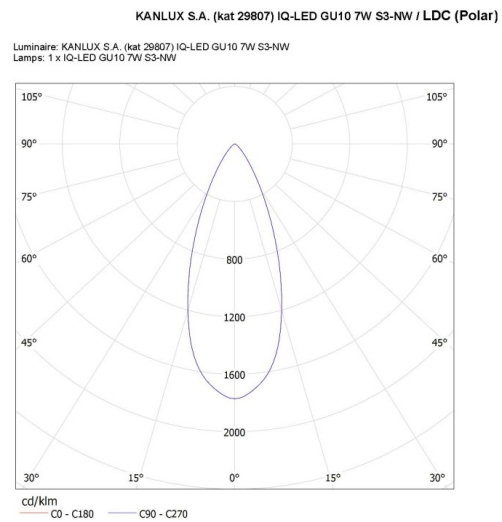

iQ LED

Kanlux

29807 IQ-LED GU10 7W S3-NW

Светодиодный источник света

Date of issue: 26.06.2020, 20:34

Мы оставляем за собой право на внесение технических изменений. Данные, содержащиеся в этом материале, не имеют юридически обязательной силы.

Фотометрия: результаты, полученные при тестировании конкретного экземпляра.

RU