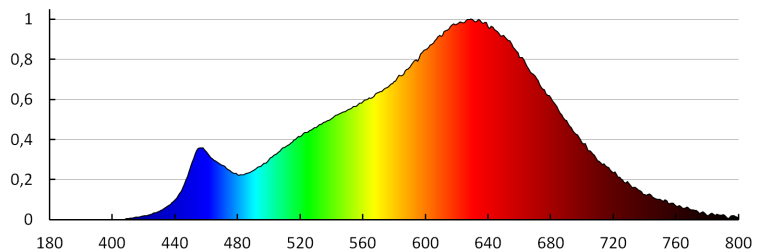

коэффициент светового потока через 6000 ч [%]: ≥ 80

Декларация об эквивалентности в отношении мощности [Вт]: 43

Номинальный полезный световой поток [лм]: 520

Форма источника света: spot

ДАНЫЕ ЛОГИСТИКИ:

Единица измерения: штука

Высота потребительской упаковки [см]: 6.5

Вес коробки [кг]: 6.99

Ширина коробки [см]: 30

Высота коробки [см]: 17

Длина коробки [см]: 60

Объем коробки [м³]: 0.0306

Date of issue: 26.06.2020, 20:34

Мы оставляем за собой право на внесение технических изменений. Данные, содержащиеся в этом материале, не имеют юридически обязательной силы.