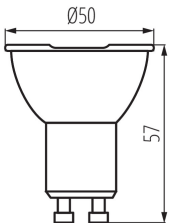

iQ-LED

Kanlux

29809 IQ-LED GU10 7W-WW

Светодиодный источник света

5905339298096

Kanlux IQ-LED – это фотобиологическая безопасность, приятная для глаз цветовая температура и надёжность. Все они теперь в новой версии оснащены цоколем GU10. Лампы IQ-LED обеспечивают полный комфорт эксплуатации и безопасность, что подтверждается сертификатом TÜV Rheinland.

ОБЩИЕ ДАННЫЕ:

Возможность взаимодействия с диммером: нет
Высота [мм]: 57
Диаметр [мм]: 50
Содержание ртути: нет

ТЕХНИЧЕСКИЕ ПАРАМЕТРЫ:

Номинальное напряжение [В]: 220-240 AC
Номинальная частота [Гц]: 50/60
Коэффициент мощности лампы: 0.5
Номинальная мощность [Вт]: 7
Материал плафона: пластмасса
Источник света: PAR16
Вид светодиода: LED SMD
Номинальный общий световой поток [лм]: 580
Цветность света: тепло-белый
Цветовая температура [К]: 2700
Однородность цвета [SDCM]: ≤6
Коэффициент цветопередачи Ra: ≥95
Цоколь: GU10
Номинальный срок службы лампы [ч]: 25000
Количество циклов включения/выключения: ≥40000
Номинальный угол излучения [°]: 120
Источники света EEL: A+
Номинальный ток лампы [мА]: 61
Годовое потребление электроэнергии [кВтч]/1000 ч: 7
Световая отдача лампы [лм/Вт]: 83
Время зажигания [с]: ≤0,5
Время разгорания лампы до достижения 60% от полного светового потока [с]: незначительный
Время разгорания лампы до достижения 95% [с]: <2
Индикатор преждевременного выхода лампы из строя: <5% по 1000h

Date of issue: 26.06.2020, 20:34

Мы оставляем за собой право на внесение технических изменений. Данные, содержащиеся в этом материале, не имеют юридически обязательной силы.

Фотометрия: результаты, полученные при тестировании конкретного экземпляра.

RU