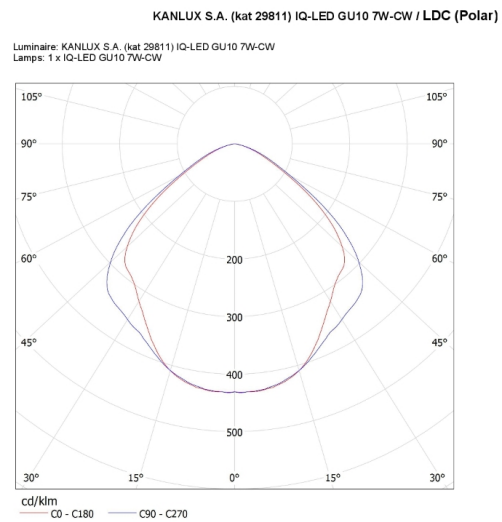

iQ LED

Kanlux

29811 IQ-LED GU10 7W-CW

Светодиодный источник света

Date of issue: 26.06.2020, 20:34

Мы оставляем за собой право на внесение технических изменений. Данные, содержащиеся в этом материале, не имеют юридически обязательной силы.

Фотометрия: результаты, полученные при тестировании конкретного экземпляра.

RU