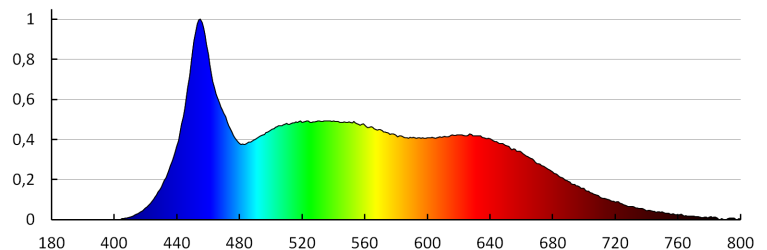

коэффициент светового потока через 6000 ч [%]: ≥ 80

Декларация об эквивалентности в отношении мощности [Вт]: 43

Номинальный полезный световой поток [лм]: 520

Форма источника света: spot

ДАНЫЕ ЛОГИСТИКИ:

Единица измерения: штука

Высота потребительской упаковки [см]: 6.5

Вес коробки [кг]: 6.99

Ширина коробки [см]: 30

Высота коробки [см]: 17

Длина коробки [см]: 60

Объем коробки [м³]: 0.0306

Date of issue: 26.06.2020, 20:34

Мы оставляем за собой право на внесение технических изменений. Данные, содержащиеся в этом материале, не имеют юридически обязательной силы.