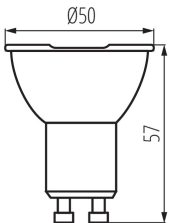

iQ-LED

Kanlux

29811 IQ-LED GU10 7W-CW

Светодиодный источник света

5905339298119

Kanlux IQ-LED – это фотобиологическая безопасность, приятная для глаз цветовая температура и надёжность. Все они теперь в новой версии оснащены цоколем GU10. Лампы IQ-LED обеспечивают полный комфорт эксплуатации и безопасность, что подтверждается сертификатом TÜV Rheinland.

ОБЩИЕ ДАННЫЕ:

Возможность взаимодействия с диммером: нет
Высота [мм]: 57
Диаметр [мм]: 50
Содержание ртути: нет

ТЕХНИЧЕСКИЕ ПАРАМЕТРЫ:

Номинальное напряжение [В]: 220-240 AC
Номинальная частота [Гц]: 50/60
Коэффициент мощности лампы: 0.5
Номинальная мощность [Вт]: 7
Материал плафона: пластмасса
Источник света: PAR16
Вид светодиода: LED SMD
Номинальный общий световой поток [лм]: 580
Цветность света: холодно-белый
Цветовая температура [K]: 6500
Однородность цвета [SDCM]: ≤6
Коэффициент цветопередачи Ra: ≥95
Цоколь: GU10
Номинальный срок службы лампы [ч]: 25000
Количество циклов включения/выключения: ≥40000
Номинальный угол излучения [°]: 120
Источники света EEL: A+
Номинальный ток лампы [mA]: 61
Годовое потребление электроэнергии [кВтч]/1000 ч: 7
Световая отдача лампы [лм/Вт]: 83
Время зажигания [с]: ≤0,5
Время разгорания лампы до достижения 60% от полного светового потока [с]: незначительный
Время разгорания лампы до достижения 95% [с]: <2
Индикатор преждевременного выхода лампы из строя: <5% по 1000h

Date of issue: 26.06.2020, 20:34

Мы оставляем за собой право на внесение технических изменений. Данные, содержащиеся в этом материале, не имеют юридически обязательной силы.

Фотометрия: результаты, полученные при тестировании конкретного экземпляра.

RU