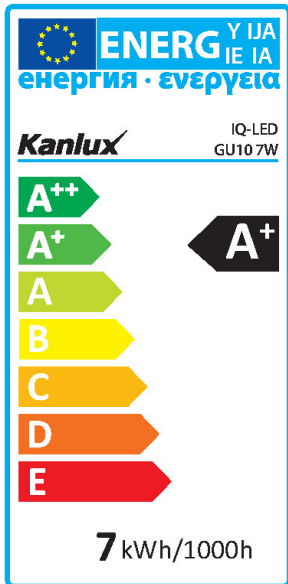

iQ-LED

Kanlux

29811 IQ-LED GU10 7W-CW

Светодиодный источник света

5905339298119

Kanlux IQ-LED – это фотобиологическая безопасность, приятная для глаз цветовая температура и надёжность. Все они теперь в новой версии оснащены цоколем GU10. Лампы IQ-LED обеспечивают полный комфорт эксплуатации и безопасность, что подтверждается сертификатом TÜV Rheinland.

ОБЩИЕ ДАННЫЕ:

Возможность взаимодействия с диммером: нет
Высота [мм]: 57
Диаметр [мм]: 50
Содержание ртути: нет

ТЕХНИЧЕСКИЕ ПАРАМЕТРЫ:

Номинальное напряжение [В]: 220-240 AC
Номинальная частота [Гц]: 50/60
Коэффициент мощности лампы: 0.5
Номинальная мощность [Вт]: 7
Материал плафона: пластмасса
Источник света: PAR16
Вид светодиода: LED SMD
Номинальный общий световой поток [лм]: 580
Цветность света: холодно-белый
Цветовая температура [K]: 6500
Однородность цвета [SDCM]: ≤6
Коэффициент цветопередачи Ra: ≥95
Цоколь: GU10
Номинальный срок службы лампы [ч]: 25000
Количество циклов включения/выключения: ≥40000
Номинальный угол излучения [°]: 120
Источники света EEL: A+
Номинальный ток лампы [mA]: 61
Годовое потребление электроэнергии [кВтч]/1000 ч: 7
Световая отдача лампы [лм/Вт]: 83
Время зажигания [с]: ≤0,5
Время разгорания лампы до достижения 60% от полного светового потока [с]: незначительный
Время разгорания лампы до достижения 95% [с]: <2
Индикатор преждевременного выхода лампы из строя: <5% по 1000h

RU

iQ-LED

Kanlux

29811 IQ-LED GU10 7W-CW

Светодиодный источник света

коэффициент долговечности лампы после 6000 ч [%]: ≥ 90

коэффициент удержания светового потока в конце номинального срока службы [%]: ≥ 70

коэффициент светового потока через 6000 ч [%]: ≥ 80

Декларация об эквивалентности в отношении мощности [Вт]: 43

Номинальный полезный световой поток [лм]: 520

Форма источника света: spot

ДАНЫЕ ЛОГИСТИКИ:

Единица измерения: штука