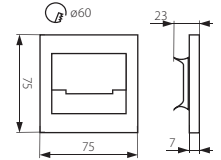

Декоративный светодиодный светильник
/ Декоративний світлодіодний світильник

SABIK LED

SABIK MINI LED

SABIK LED

SABIK MINI LED

► корпус: крацованный нержавеющей сталь/ пластмасса

► корпус:нержавіюча сталькрацованный/ пластмаса