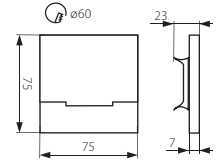

Декоративный светодиодный светильник
/ Декоративний світлодіодний світильник

SABIK LED

SABIK MINI LED

SABIK LED

SABIK MINI LED

► корпус: крацованный нержавеющей сталь/ пластмасса

► корпус:нержавіюча сталькрацованный/ пластмаса