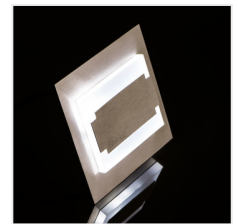

TERRA

Oprawa przyschodowa LED

TERRA LED; TERRA LED AC

		[V]	[W]		[lm]	T _c [K]
TERRA LED WW	23102	12 DC	0,8	stal nierdzewna	13	3000
TERRA MINI LED WW	23103	12 DC	0,8	stal nierdzewna	13	3000
TERRA LED CW	23104	12 DC	0,8	stal nierdzewna	15	6500
TERRA MINI LED CW	23105	12 DC	0,8	stal nierdzewna	15	6500
TERRA LED AC-WW	23806	220-240 AC	1,3	stal nierdzewna	13	3000
TERRA LED AC-CW	23807	220-240 AC	1,3	stal nierdzewna	15	6500
TERRA LED W-WW	26842	12 DC	0,8	biały	13	3000
TERRA LED W-CW	26843	12 DC	0,8	biały	15	6500
TERRA LED AC B-NW	26846	220-240 AC	1,3	czarny	14	4000
TERRA LED AC B-WW	26847	220-240 AC	1,3	czarny	13	3000
TERRA LED B-NW	26848	12 DC	0,8	czarny	14	4000
TERRA LED B-WW	26849	12 DC	0,8	czarny	13	3000
TERRA LED P68 B-NW CZ	27088	12 DC	0,8	czarny	14	4000
TERRA LED P68 B-WW CZ	27089	12 DC	0,8	czarny	13	3000
TERRA LED PIR WW	27372	12 DC	0,8	stal nierdzewna	13	3000
TERRA LED PIR CW	27373	12 DC	0,8	stal nierdzewna	15	6500
TERRA MINI LED B-NW	27376	12 DC	0,8	czarny	14	4000
TERRA MINI LED B-WW	27377	12 DC	0,8	czarny	13	3000
TERRA LED PIR B-NW	29860	12 DC	0,8	czarny	14	4000
TERRA LED PIR B-WW	29861	12 DC	0,8	czarny	13	3000

TERRA

Oprawa przyschodowa LED

Kanlux TERRA to nowoczesny design połączony z atrakcyjnym efektem świecenia. To doskonały pomysł na podświetlenie schodów i korytarzy lub na zaakcentowanie wystroju pomieszczeń. Unikatowa konstrukcja oprawy zapewnia równomierną emisję światła. Wersja AC wyposażona jest w zasilacz 230V, który mieści się w puszcze, a wersja PIR w czujnik ruchu. Czujnik wykrywa ruch/włącza oświetlenie niezależnie od natężenia światła w otoczeniu.

- Materiał obudowy: stal nierdzewna szlifowana, tworzywo sztuczne

TERRA MINI LED

TERRA LED; TERRA LED AC

TERRA LED W

TERRA LED B; TERRA LED AC
B

TERRA LED P68 B

TERRA LED PIR

TERRA MINI LED B