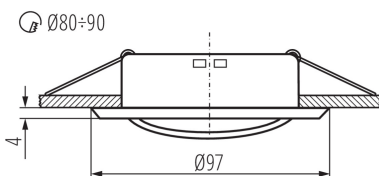

Kanlux

00304 ARGUS CT-2115-G

Стельовий точковий світильник

5905339003041

Kanlux ARGUS - найпопулярніший і найпростіший за формою вбудований світильник. Різноманітність форм і кольорів дозволить кожному любителю класики знайти щось для себе. Для світильників Kanlux ARGUS підходять лампочки з цоколем Gx5,3 (12В).

ЗАГАЛЬНІ ДАНІ:

Колір: золотий

Необхідність використання самозахисних ламп: так

Місце монтажу: для вбудовування в стелю

Місце використання: всередині

Мінімальна відстань від освітленого об'єкта: 0,5м

Замінні джерела світла: так

Продукт непридатний для монтажу на легкозаймистих поверхнях: >35W

Продукт не пристосований для накривання термоізоляційним матеріалом: так

в комплекті джерело світла: ні

Висота (мм): 24

Діаметр (мм): 97

Монтажний отвір (мм): Ø80-90

Довжина проводу (м): 0.12

ТЕХНІЧНІ ХАРАКТЕРИСТИКИ:

Номинальна напруга (В): 12 AC; 12 DC

Потужність максимальна (Вт): max 50

Клас захисту від ураження електричним струмом: III

Джерела світла: MR16

Цоколь: Gx5,3

Діапазон температури оточення, впливу якої може піддаватися продукт (°C): 5÷25

Світильник адаптований до ламп з енергетичними класами: A++,A+,A,B,C,D,E

Матеріал корпусу: сталь

Тип з'єднання: Вільні кінці проводів

Перетин кабелю [мм²]: 0.75

Налаштування кута освітлення світильника: в одній осі

Налаштування кута освітлення світильника (°): 15

Ступінь IP: 20

ДАНІ ЛОГІСТИКИ:

Одиниця виміру: штука

Як упаковано: 50

Кількість штук в проміжній упаковці: 1

Кількість штук у груповій упаковці: 50