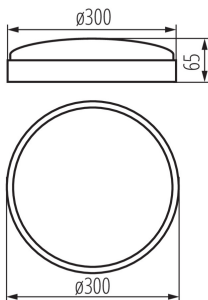

31093 DUNO LED N24W-NW-O

Світлодіодний світильник

8595665310936

Стельовий світлодіодний світильник DUNO — це класичне рішення такого типу, перевагою котрого є поєднання енергозаощадності та простоти монтажу.

ЗАГАЛЬНІ ДАНІ:

Колір: білий

Місце монтажу: для установки на стіні, для установки на стелі

Місце використання: всередині

Мінімальна відстань від освітленого об'єкта: 0,5m

Можливість співпраці з притемнювачем: ні

Замінні джерела світла: ні

Висота (мм): 65

Діаметр (мм): 300

Зінтегроване люмінесцентне джерело світла: так

ТЕХНІЧНІ ХАРАКТЕРИСТИКИ:

Номинальна напруга (В): 220-240 AC

Номинальна частота (Гц): 50/60

Потужність максимальна (Вт): 24

Клас захисту від ураження електричним струмом: II

Матеріал плафону: пластмаса

Тип діода: LED SMD

Світловий потік (лм): 2000

Колір лампи: біла

Колірна температура (К): 4000

Рівномірність кольорів (SDCM): ≤6

Коефіцієнт передачі кольорів Ra: ≥80

Тривалість роботи (год): 15000

Кількість циклів ввімкнута/вимкнута: ≥15000

Кут освітлення (°): 110

Світлова ефективність лампи (лм/Вт): 83

Діапазон температури оточення, впливу якої може піддаватися продукт (°C): 5÷25

Матеріал корпусу: пластмаса

Тип з'єднання: клемник гвинтовий

Діапазон перетинів застосовуваних кабелів [мм²]: 1-2,5

Світильник включає вбудовані світлодіодні лампи з енергетичними класами: A++, A+, A

Тривалість нагріву лампи (с): ≤1

Тривалість запалювання лампи (с): ≤0,5

Ступінь IP: 20

ДАНІ ЛОГІСТИКИ:

Одиниця виміру: штука

Як упаковано: 10