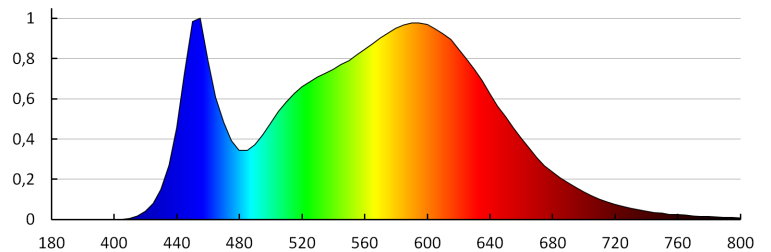

31093 DUNO LED N24W-NW-O

Світлодіодний світильник

Кількість штук в проміжній упаковці: 1

Кількість штук у груповій упаковці: 10

Вага нетто одиниці [г]: 532

Граматура [г]: 790

Довжина споживчої упаковки [см]: 31

Ширина споживчої упаковки [см]: 31

Висота споживчої упаковки [см]: 7

Вага коробки [кг]: 7.9

Ширина коробки [см]: 38

Висота коробки [см]: 34

Довжина коробки [см]: 63

Обсяг коробки [м³]: 0.081396

MILED0 (kat 31093) DUNO LED N24W-NW-O / LDC (Polar)