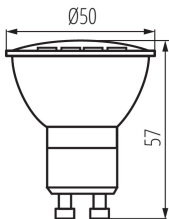

31214 GU10 N LED 6W-NW

Светодиодный источник света

8595665312145

ОБЩИЕ ДАННЫЕ:

Цвет: белый

Возможность взаимодействия с диммером: нет

Высота [мм]: 57

Диаметр [мм]: 50

Глубина [мм]: 50

Содержание ртути: нет

ТЕХНИЧЕСКИЕ ПАРАМЕТРЫ:

Номинальное напряжение [В]: 220-240 AC

Номинальная частота [Гц]: 50

Номинальная мощность [Вт]: 6

Материал плафона: пластмасса

Источник света: PAR16

Высота коробки [см]: 26

Длина коробки [см]: 53

Объем коробки [м³]: 0.038584