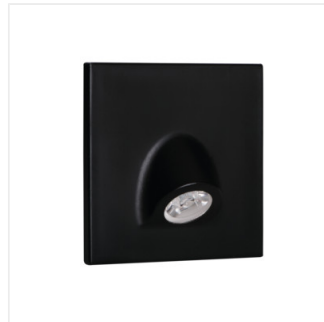

MEFIS

Oprawa przyschodowa LED

MEFIS LED W-WW

		[V]	[W]		[lm]	Tc [K]
MEFIS LED W-WW	32494	12 DC	0,7	biały	30	3000
MEFIS LED W-NW	32495	12 DC	0,7	biały	35	4000
MEFIS LED B-WW	32496	12 DC	0,7	czarny	30	3000
MEFIS LED B-NW	32497	12 DC	0,7	czarny	35	4000
MEFIS LED GR-WW	32498	12 DC	0,7	szary	30	3000
MEFIS LED GR-NW	32499	12 DC	0,7	szary	35	4000

Kanlux MEFIS LED to nietypowa seria opraw przyschodowych. Oprawa ta dostępna jest w kolorze białym, czarnym i szarym, więc możecie dobrać kolor odpowiedni do wnętrza. Oprawa Kanlux MEFIS LED to nietuzinkowy kształt i skupiony strumień świetlny, możemy go więc skierować tak, aby oświetlały punkty, na których nam zależy.

- Materiał obudowy: tworzywo sztuczne

MEFIS

Oprawa przyschodowa LED

MEFIS LED W-WW

MEFIS LED B-WW

MEFIS LED GR-WW

MEFIS LED