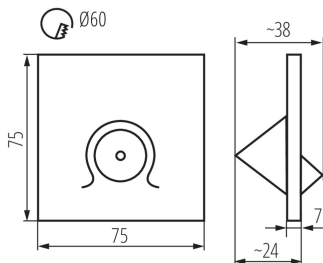

Kanlux

32499 MEFIS LED GR-NW

Oprawa przyschodowa LED

5905339324993

Kanlux MEFIS LED to nietypowa seria opraw przyschodowych. Oprawa ta dostępna jest w kolorze białym, czarnym i szarym, więc możecie dobrać kolor odpowiedni do wnętrza. Oprawa Kanlux MEFIS LED to nietuzinkowy kształt i skupiony strumień świetlny, możemy go więc skierować tak, aby oświetlały punkty, na których nam zależy.

DANE OGÓLNE:

Do wbudowania ściennie: tak

Kolor: szary

Miejsce montażu: do wbudowania w ścianę

Miejsce zastosowania: wewnątrz

Minimalna odległość od oświetlanego obiektu: 0,1m

Wymienne źródło światła: nie

Długość [mm]: 75

Szerokość [mm]: 38

Wysokość [mm]: 75

Długość przewodu [m]: 0.18

Wymagana średnica puszki montażowej [Ømm]: 60

Wymiary otworu montażowego [mm]: 60

Zintegrowane źródło światła LED: tak

DANE TECHNICZNE:

Napięcie znamionowe [V]: 12 DC

Moc maksymalna [W]: 0,7

Klasa ochronności przed porażeniem elektrycznym: III

Rodzaj diody: LED SMD

Strumień świetlny [lm]: 35

Barwa światła: biała

Temperatura barwowa [K]: 4000

Jednolitość barw [SDCM]: ≤6

Współczynnik oddawania barw Ra: ≥80

Trwałość [h]: 50000

Ilość cykli wł/wył: ≥20000

Zakres temperatury otoczenia, na którą może być narażony wyrób [°C]: 5÷25

Materiał obudowy: tworzywo sztuczne

Rodzaj przyłącza: wolne końce przewodów

W skład oprawy wchodzi wbudowane lampy LED o klasach energetycznych: A++,A+,A

Czas nagrzewania lampy [s]: ≤1

Czas zapłonu lampy [s]: ≤0,5

Stopień IP: 20

DANE LOGISTYCZNE: