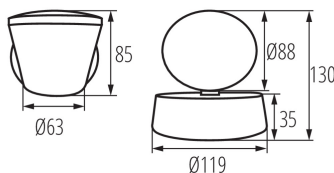

Kanlux

32530 DROMI LED EL-1 7W-GR

Oprawa ogrodowa LED

5905339325303

Kanlux DROMI LED to seria opraw ogrodowych ze zintegrowanym źródłem światła. Lampy te charakteryzują się możliwością zmiany kierunku świecenia, klasą szczelności IP54 i neutralną temperaturą barwową światła 4000K. Oprawy są w kolorze ciemnografitowym, a gdy dodamy do tego niebanalną stylistykę to możemy być pewni, że sprawdzą się one w każdym ogrodzie.

DANE OGÓLNE:

Kolor: grafitowy

Miejsce montażu: do nadbudowania na ścianie

Miejsce zastosowania: wewnątrz i na zewnątrz

Minimalna odległość od oświetlanego obiektu: 0,5m

Możliwość współpracy ze ściemniaczem: nie

Wymienne źródło światła: nie

Długość [mm]: 119

Szerokość [mm]: 119

Wysokość [mm]: 130

Zintegrowane źródło światła LED: tak

DANE TECHNICZNE:

Napięcie znamionowe [V]: 220-240 AC

Częstotliwość znamionowa [Hz]: 50

Moc maksymalna [W]: 7,5

Klasa ochronności przed porażeniem elektrycznym: I

Materiał klosza: tworzywo sztuczne

Rodzaj diody: LED SMD

Strumień świetlny [lm]: 350

Barwa światła: biała

Temperatura barwowa [K]: 4000

Jednolitość barw [SDCM]: ≤6

Współczynnik oddawania barw Ra: ≥80

Trwałość [h]: 30000

Ilość cykli wł/wył: ≥25000

Zakres temperatury otoczenia, na którą może być narażony wyrób [°C]: -15÷40

Materiał obudowy: stop aluminium

Rodzaj przyłącza: kostka śrubowa

Zakres przekrojów stosowanych przewodów [mm²]: 1,5-2,5

W skład oprawy wchodzi wbudowane lampy LED o klasach energetycznych: A++,A+,A

Czas nagrzewania lampy [s]: ≤1

Czas zapłonu lampy [s]: ≤0,5

Oprawa ruchoma w zakresie wertykalnym [°]: 300