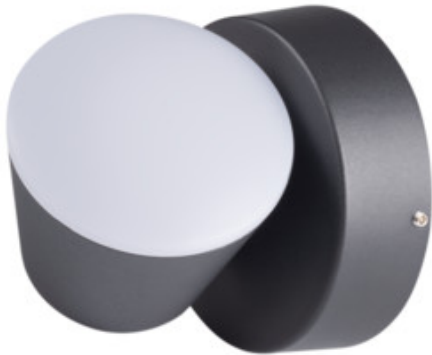

Kanlux

32530 DROMI LED EL-1 7W-GR

Oprawa ogrodowa LED

5905339325303

Kanlux DROMI LED to seria opraw ogrodowych ze zintegrowanym źródłem światła. Lampy te charakteryzują się możliwością zmiany kierunku świecenia, klasą szczelności IP54 i neutralną temperaturą barwową światła 4000K. Oprawy są w kolorze ciemnografitowym, a gdy dodamy do tego niebanalną stylistykę to możemy być pewni, że sprawdzą się one w każdym ogrodzie.

DANE OGÓLNE:

Kolor: grafitowy

Miejsce montażu: do nadbudowania na ścianie

Miejsce zastosowania: wewnątrz i na zewnątrz

Minimalna odległość od oświetlanego obiektu: 0,5m

Możliwość współpracy ze ściemniaczem: nie

Moc maksymalna [W]: 7,5

Klasa ochronności przed porażeniem elektrycznym: I

Materiał klosza: tworzywo sztuczne

Rodzaj diody: LED SMD

Strumień świetlny [lm]: 350

Barwa światła: biała

Temperatura barwowa [K]: 4000