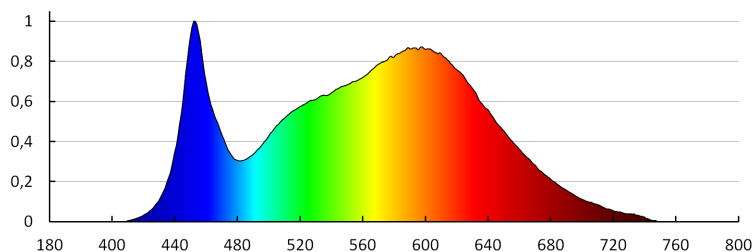

DANE LOGISTYCZNE:

Jednostka miary: sztuka

Jak pakowane: 20

Ilość sztuk w opakowaniu pośrednim: 1

Ilość sztuk w opakowaniu zbiorczym: 20

Masa jednostkowa netto [g]: 526

Gramatura [g]: 635

Długość opakowania jednostkowego [cm]: 13

Szerokość opakowania jednostkowego [cm]: 13

Wysokość opakowania jednostkowego [cm]: 14

Waga kartonu [kg]: 12.7

Szerokość kartonu [cm]: 28.5

Wysokość kartonu [cm]: 30.5

Długość kartonu [cm]: 67

Objętość kartonu [m³]: 0.05824

KANLUX S.A. (kat 32530) DROMI LED EL-1 7W-GR / LDC (Polar)