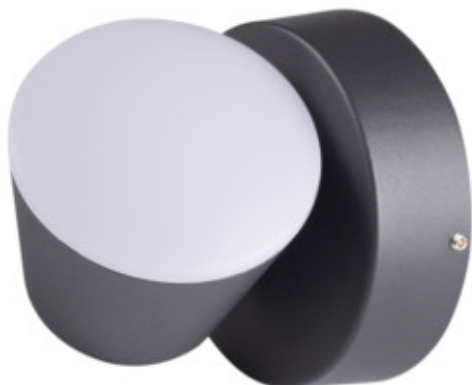

## DROMI LED

### Oprawa ogrodowa LED

[V] 220-240 AC	[Hz] 50	≥25000	30000	Tc [K] 4000	ellipse ≤ 6x MacAdam
Ra ≥80	SMD		IP 54	[°C] -15÷40	
300		[mm] 1,5-2,5	0,5m		

Kanlux DROMI LED to seria opraw ogrodowych ze zintegrowanym źródłem światła. Lampy te charakteryzują się możliwością zmiany kierunku świecenia, klasą szczelności IP54 i neutralną temperaturą barwową światła 4000K. Oprawy są w kolorze ciemnografitowym, a gdy dodamy do tego niebanalną stylistykę to możemy być pewni, że sprawdzą się one w każdym ogrodzie.

- Materiał obudowy: stop aluminium
- Materiał klosza: tworzywo sztuczne