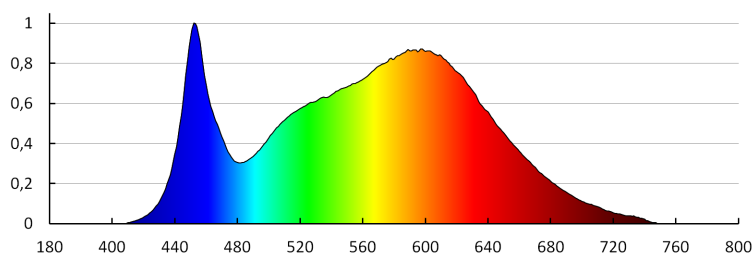

DANE LOGISTYCZNE:

Jednostka miary: sztuka

Jak pakowane: 6

Ilość sztuk w opakowaniu pośrednim: 1

Ilość sztuk w opakowaniu zbiorczym: 6

Masa jednostkowa netto [g]: 870

Gramatura [g]: 1166.67

Długość opakowania jednostkowego [cm]: 11

Szerokość opakowania jednostkowego [cm]: 18

Wysokość opakowania jednostkowego [cm]: 51

Waga kartonu [kg]: 7.00002

Szerokość kartonu [cm]: 36.5

Wysokość kartonu [cm]: 54

Długość kartonu [cm]: 37.5

Objętość kartonu [m³]: 0.073913

KANLUX S.A. (kat 32532) DROMI LED 50 7W-GR / LDC (Polar)