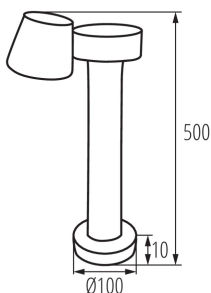

32532 DROMI LED 50 7W-GR

Oprawa ogrodowa LED

5905339325327

Kanlux DROMI LED to słupki ogrodowe ze zintegrowanym źródłem światła. W tych lampach możemy zmienić kierunek świecenia w zakresie 300 stopni. Ich niebanalna stylistyka, klasa szczelności IP54 i ciemnografitowy kolor sprawiają, że idealnie będą pasować do każdego ogrodu, świetnie komponują się z kinkietami zewnętrznymi Kanlux DROMI LED EL.

DANE OGÓLNE:

Kolor: grafitowy

Miejsce montażu: do nadbudowania na podłożu

Miejsce zastosowania: wewnątrz i na zewnątrz

Minimalna odległość od oświetlanego obiektu: 0,5m

Możliwość współpracy ze ściemniaczem: nie

Wymienne źródło światła: nie

Długość [mm]: 100

Szerokość [mm]: 100

Wysokość [mm]: 500

Zintegrowane źródło światła LED: tak

DANE TECHNICZNE:

Napięcie znamionowe [V]: 220-240 AC

Częstotliwość znamionowa [Hz]: 50

Moc maksymalna [W]: 7,5

Klasa ochronności przed porażeniem elektrycznym: I

Materiał klosza: tworzywo sztuczne

Rodzaj diody: LED SMD

Strumień świetlny [lm]: 350

Barwa światła: biała

Temperatura barwowa [K]: 4000