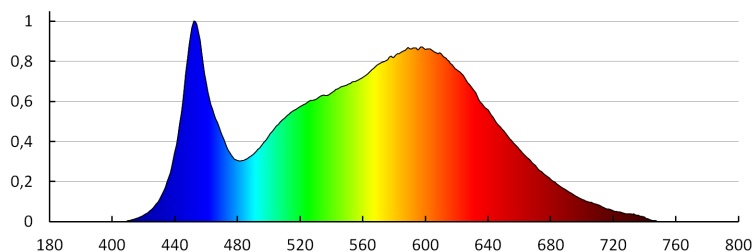

DANE LOGISTYCZNE:

Jednostka miary: sztuka

Jak pakowane: 6

Ilość sztuk w opakowaniu pośrednim: 1

Ilość sztuk w opakowaniu zbiorczym: 6

Masa jednostkowa netto [g]: 1106

Gramatura [g]: 1570

Długość opakowania jednostkowego [cm]: 11

Szerokość opakowania jednostkowego [cm]: 18

Wysokość opakowania jednostkowego [cm]: 81

Waga kartonu [kg]: 9.42

Szerokość kartonu [cm]: 35

Wysokość kartonu [cm]: 83.5

Długość kartonu [cm]: 39

Objętość kartonu [m³]: 0.113978

KANLUX S.A. (kat 32533) DROMI LED 80 7W-GR / LDC (Polar)