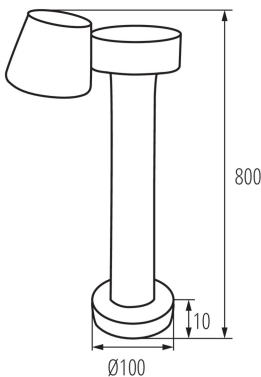

## 32533 DROMI LED 80 7W-GR

Oprawa ogrodowa LED

5905339325334

Kanlux DROMI LED to seria opraw ogrodowych ze zintegrowanym źródłem światła. Lampy te charakteryzują się możliwością zmiany kierunku świecenia, klasą szczelności IP54 i neutralną temperaturą barwową światła 4000K. Oprawy są w kolorze ciemnografitowym, a gdy dodamy do tego niebanalną stylistykę to możemy być pewni, że sprawdzą się one w każdym ogrodzie.

### DANE OGÓLNE:

**Kolor:** grafitowy

**Miejsce montażu:** do nadbudowania na podłożu

**Miejsce zastosowania:** wewnątrz i na zewnątrz

**Minimalna odległość od oświetlanego obiektu:** 0,5m

**Możliwość współpracy ze ściemniaczem:** nie

**Wymienne źródło światła:** nie

**Długość [mm]:** 100

**Szerokość [mm]:** 100

**Wysokość [mm]:** 800

**Zintegrowane źródło światła LED:** tak

**Ilość cykli wł/wył:** ≥25000

**Zakres temperatury otoczenia, na którą może być narażony wyrób [°C]:** -15÷40

**Materiał obudowy:** stop aluminium

**Rodzaj przyłącza:** kostka śrubowa

**Zakres przekrojów stosowanych przewodów [mm<sup>2</sup>]:** 1,5-2,5