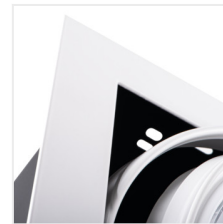

## MATEO ES

Oprawa typu downlight

[V] 220-240 AC	[Hz] 50	ES-111	GU10		IP 20	
[°C] 5 ÷ 25			[°] 65/35		[mm²] 1,5	m 0,5m

MATEO ES DLP-150-B

MATEO ES DLP-150-B	<b>32930</b>	max 25	czarny
MATEO ES DLP-150-W	<b>32931</b>	max 25	biały
MATEO ES DLP-250-B	<b>32932</b>	2 x max 25	czarny
MATEO ES DLP-250-W	<b>32933</b>	2 x max 25	biały

Kanlux MATEO ES to elegancka oprawa sufitowa, do której pasują efektowne żarówki Kanlux ES-111. Korpus oprawy jest wykonany ze stali w czarnym, matowym kolorze. Możemy wybrać między czarnym lub białym kolorem wykończenia lampy. Dzięki regulacji kątowej możemy skierować światło na wybrany przez nas punkt.

- Materiał obudowy: stop aluminium