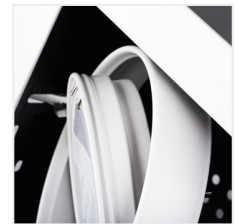

## MATEO ES

Oprawa typu downlight

[V] 220-240 AC	[Hz] 50	ES-111	GU10		IP 20	
[°C] 5 ÷ 25			[°] 65/35		[mm²] 1,5	m 0,5m

MATEO ES DLP-150-B

MATEO ES DLP-150-B	<b>32930</b>	max 25	czarny
MATEO ES DLP-150-W	<b>32931</b>	max 25	biały
MATEO ES DLP-250-B	<b>32932</b>	2 x max 25	czarny
MATEO ES DLP-250-W	<b>32933</b>	2 x max 25	biały

Kanlux MATEO ES to elegancka oprawa sufitowa, do której pasują efektowne żarówki Kanlux ES-111. Korpus oprawy jest wykonany ze stali w czarnym, matowym kolorze. Możemy wybrać między czarnym lub białym kolorem wykończenia lampy. Dzięki regulacji kątowej możemy skierować światło na wybrany przez nas punkt.

- Materiał obudowy: stop aluminium