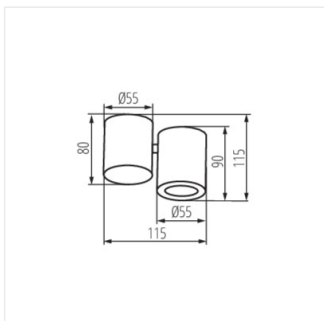

- Materiał obudowy: stop aluminium

BLURRO

Oprawa sufitowa punktowa

BLURRO GU10 CO-B

BLURRO GU10 CO-W

BLURRO 2xGU10 CO-B

BLURRO 2xGU10 CO-W

BLURRO GU10 CO