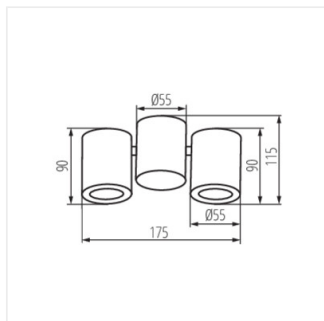

- Materiał obudowy: stop aluminium

BLURRO

Oprawa sufitowa punktowa

BLURRO GU10 CO-B

BLURRO GU10 CO-W

BLURRO 2xGU10 CO-B

BLURRO 2xGU10 CO-W

BLURRO GU10 CO