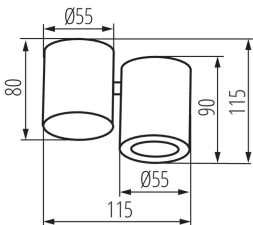

Kanlux

32951 BLURRO GU10 CO-W

Oprawa sufitowa punktowa

5905339329516

HIGH
quality
finish

DESIGN
unique

Kanlux BLURRO to punktowe lampy sufitowe. Nietypowe wzornictwo tych opraw z powodzeniem można zastosować w wielu pomieszczeniach w domu. Swobodna regulacja kierunku strumienia światła to ich dodatkowy atut. Możemy wybrać lampę z jednym punktem świetlnym lub z dwoma. Ich kształt jest pozornie prosty, ale na pewno nie jest nudny. Kanlux BLURRO z powodzeniem oświetli pokój dzienny, kuchnię, ale także przedpokój. W większych pomieszczeniach z powodzeniem zestawimy kilka opraw.

DANE OGÓLNE:

Kolor: biały

Miejsce montażu: do nadbudowania na suficie

Miejsce zastosowania: wewnątrz

Minimalna odległość od oświetlanego obiektu: 0,5m

Wymienne źródło światła: tak

Wyrób nie nadający się do okrywania materiałem termoizolacyjnym: tak

Źródło światła w komplecie: nie

DANE TECHNICZNE:

Napięcie znamionowe [V]: 220-240 AC

Częstotliwość znamionowa [Hz]: 50

Moc maksymalna [W]: max 10

Klasa ochronności przed porażeniem elektrycznym: I

Źródło światła: PAR16

Trzonek: GU10

Zakres temperatury otoczenia, na którą może być narażony wyrób [°C]: 5÷25

Oprawa jest przystosowana do źródeł światła o klasach energetycznych: A++,A+,A

Materiał obudowy: stop aluminium

Rodzaj przyłącza: kostka śrubowa

Zakres przekrojów stosowanych przewodów [mm²]: 0,75÷1,5

Oprawa ruchoma w zakresie wertykalnym [°]: 60

Regulacja kątowna oprawy oświetleniowej: w jednej osi

Stopień IP: 20

DANE LOGISTYCZNE:

Jednostka miary: sztuka

Jak pakowane: 20

Ilość sztuk w opakowaniu pośrednim: 1

Ilość sztuk w opakowaniu zbiorczym: 20

Masa jednostkowa netto [g]: 305