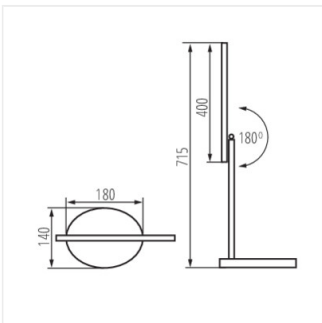

- Materiał obudowy: stop aluminium, tworzywo sztuczne

REXAR LED

Lampka biurkowa LED

REXAR LED W

REXAR LED B

REXAR LED