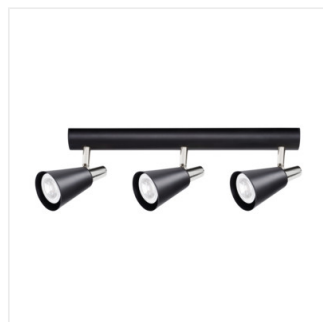

SEMPRA

Oprawa ścienna-sufitowa

[V] 220-240 AC	[Hz] 50	PAR16	GU10		IP 20	
[°C] 5÷25		[°] 310	[°] 90		[mm] 0,75÷1,5	[m] 0,5m

Model	Code	Quantity	Color
SEMPRA EL-1I W-SR	33090	max 35	biały
SEMPRA EL-1I B-SR	33091	max 35	czarny
SEMPRA EL-2I W-SR	33092	2 x max 35	biały
SEMPRA EL-2I B-SR	33093	2 x max 35	czarny
SEMPRA EL-3I W-SR	33094	3 x max 35	biały
SEMPRA EL-3I B-SR	33095	3 x max 35	czarny
SEMPRA EL-4I W-SR	33096	4 x max 35	biały
SEMPRA EL-4I B-SR	33097	4 x max 35	czarny

Kanlux SEMPRA to seria eleganckich spotów w kolorze biało-srebrnym i czarno-srebrnym. Dzięki oryginalnej listwie, na której zamontowane są klosze, wszystkie modele sprawdzą się zarówno w zastosowaniu sufitowym, jak i ściennym - to daje nam nowe możliwości aranżacji oświetlenia pomieszczeń. Bardzo ciekawym rozwiązaniem jest możliwość pionowego montażu na ścianie nawet oprawy z 4 źródłami światła.

- Materiał obudowy: stal

SEMPRA

Oprawa ścienna-sufitowa

SEMPRA EL-1I W-SR

SEMPRA EL-1I B-SR

SEMPRA EL-2I W-SR

SEMPRA EL-2I B-SR

SEMPRA EL-3I W-SR

SEMPRA EL-3I B-SR

SEMPRA EL-4I W-SR

SEMPRA EL-4I B-SR

SEMPRA

Oprawa ścienna-sufitowa

SEMPRA EL-1I

SEMPRA EL-2I

SEMPRA EL-3I