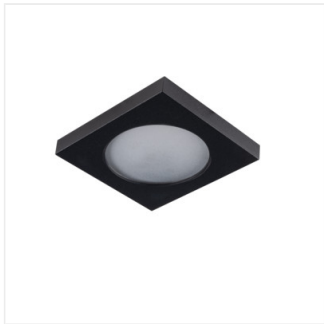

FLINI IP44

Pierścień oprawy punktowej

FLINI IP44 DSL-B