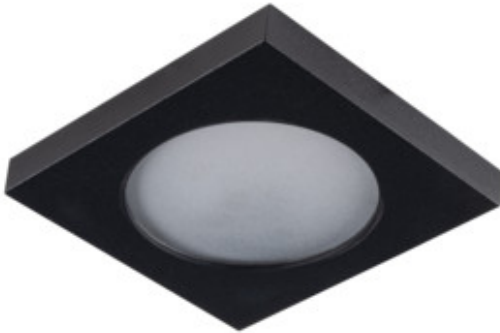

## FLINI IP44

Pierścień oprawy punktowej

IP  
44/20

FLINI IP44 DSL-B

FLINI IP44 DSL-B	<b>33120</b>	max 10	czarny	brak
FLINI IP44 DSL-W	<b>33121</b>	max 10	biały	brak
FLINI IP44 DSO-B	<b>33122</b>	max 10	czarny	brak
FLINI IP44 DSO-W	<b>33123</b>	max 10	biały	brak

Kanlux FLINI to oprawy sufitowe dedykowane do łazienek i pomieszczeń o podwyższonej wilgotności. Dzięki swojej konstrukcji są one odporne na wilgoć (IP44). Kanlux FLINI dostępne są w dwóch kształtach - okrągłym i kwadratowym. Do wyboru mamy oprawę w kolorze białym matowym lub czarnym matowym. Dwie tak uniwersalne barwy pozwolą nam dopasować te lampy do każdego niemal wnętrza.

- Materiał obudowy: stop aluminium