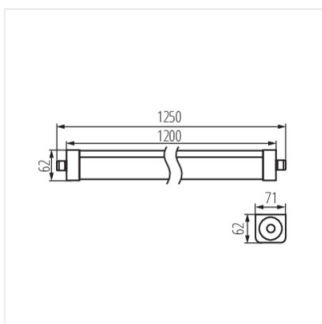

TP STRONG LED 48W-NW

TP STRONG LED 48W-NW	33170	48	6500	4000	X125/Y110 biały
TP STRONG LED 75W-NW	33171	75	10000	4000	X125/Y110 biały

Kanlux TP STRONG to oprawa hermetyczna do zadań specjalnych. Szczelność na poziomie IP65, odporność na uszkodzenia mechaniczne: IK08 i skuteczność świetlna: 135lm/W - to główne atuty tej oprawy. Ponadto kąt rozsyłu światła to X125°/Y110°. Parametry mówią same za siebie, a my dodajemy jeszcze 5 lat gwarancji.

TP STRONG

Oprawa liniowa LED

TP STRONG LED 48W-NW

TP STRONG LED 75W-NW

TP STRONG LED 48W-NW

TP STRONG LED 75W-NW