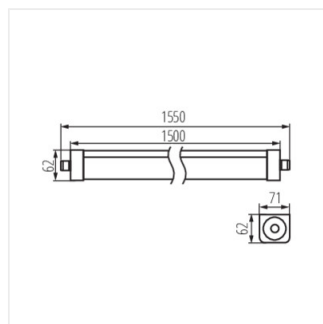

TP STRONG LED 48W-NW

TP STRONG LED 48W-NW	33170	48	6500	4000	X125/Y110 biały
TP STRONG LED 75W-NW	33171	75	10000	4000	X125/Y110 biały

Kanlux TP STRONG to oprawa hermetyczna do zadań specjalnych. Szczelność na poziomie IP65, odporność na uszkodzenia mechaniczne: IK08 i skuteczność świetlna: 135lm/W - to główne atuty tej oprawy. Ponadto kąt rozsyłu światła to X125°/Y110°. Parametry mówią same za siebie, a my dodajemy jeszcze 5 lat gwarancji.

TP STRONG

Oprawa liniowa LED

TP STRONG LED 48W-NW

TP STRONG LED 75W-NW

TP STRONG LED 48W-NW

TP STRONG LED 75W-NW