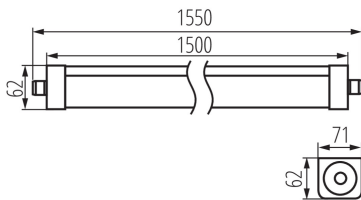

Kanlux

33171 TP STRONG LED 75W-NW

Линейный светодиодный светильник

5905339331717

IP 65

up to
130 $\frac{\text{lm}}{\text{W}}$

Светильник светодиодный линейный ip65 Kanlux TP STRONG – полностью герметичный и создан для специальных задач. Герметичность IP65, устойчивость к механическим повреждениям IK08 и световая отдача 135 лм / Вт — это преимущества, которые выделяют данную серию светильников. Но это не все. Он не вызывает бликов благодаря PF > 0,9. Кроме того, угол распределения света составляет 120°. Характеристики говорят сами за себя, а мы только добавляем еще 5 лет гарантии.

ОБЩИЕ ДАННЫЕ:

Цвет: белый

Место монтажа: для установки на потолке, для установки на стене

Место использования: внутри и снаружи

Минимальное расстояние от освещенного объекта: 0,5m

Возможность сквозного подключения светильников: да

Возможность взаимодействия с диммером: нет

Сменный источник света: нет

Длина [мм]: 1500

Ширина [мм]: 72

Высота [мм]: 63

Встроенный светодиодный источник света: да

ТЕХНИЧЕСКИЕ ПАРАМЕТРЫ:

Номинальное напряжение [В]: 220-240 AC