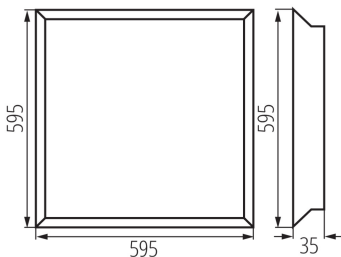

ОБЩИЕ ДАННЫЕ:

Цвет: белый

Место монтажа: для встроенной установки в потолок

Место использования: внутри

Минимальное расстояние от освещенного объекта: 0,5m

Возможность взаимодействия с диммером: нет

Изделие не подходит для покрытия теплоизоляционным материалом: да

Блок питания включен в комплект поставки: да

Длина [мм]: 595

Ширина [мм]: 595

Высота [мм]: 35

Глубина [мм]: 595

Встроенный светодиодный источник света: да

ТЕХНИЧЕСКИЕ ПАРАМЕТРЫ:

Номинальное напряжение [В]: 220-240 AC

Номинальная частота [Гц]: 50

Максимальная мощность [Вт]: 38

Класс защиты от поражения электрическим током: II

Материал плафона: пластмасса

Вид светодиода: LED SMD

Световой поток [лм]: 4600

Цветность света: белая

коррелированная цветовая температура [K]: 4000

однородность цвета в эллипсах макадама : ≤6

индекс цветопередачи: 80

Срок службы [ч]: 50000

Количество циклов включения/выключения: ≥30000

Угол свечения [°]: 120

Световая отдача лампы [лм/Вт]: 121

Диапазон температуры окружающей среды,

Date of issue: 06.11.2021, 07:16

Мы оставляем за собой право на внесение технических изменений. Данные, содержащиеся в этом материале, не имеют юридической обязательной силы.

Фотометрия: результаты, полученные при тестировании конкретного экземпляра.

RU