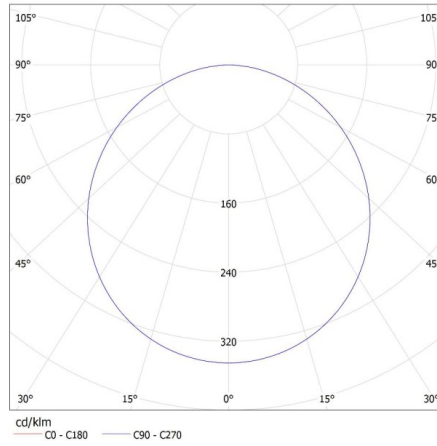

33180 BLINGO P 38W 6060 NW

Светодиодная панель для скрытой установки

KANLUX S.A. (kat 33180) BLINGO P 38W 6060 NW / LDC (Polar)

Luminaire: KANLUX S.A. (kat 33180) BLINGO P 38W 6060 NW
Lamps: 1 x BLINGO P

АКСЕССУАРЫ:

29826 CLIPS BLINGO RT

Зажим монтажный (в комплекте 4 шт.) ЗАЖИМЫ BLINGO RT (29826)

29843 ADTR-H 6060 W

Рамка для накладного монтажа для панели BLINGO 600x600 белая (29843)

28504 SPN BRAVO S/P 60-62

Универсальный стальной трос для подвесных светильников, 4 шт. в комплекте (28504)

29844 ADTR-H 6060 SR

Рамка для накладного монтажа для панели BLINGO 600x600 серебристая (29844)

Date of issue: 06.11.2021, 07:16

Мы оставляем за собой право на внесение технических изменений. Данные, содержащиеся в этом материале, не имеют юридически обязательной силы.

Фотометрия: результаты, полученные при тестировании конкретного экземпляра.