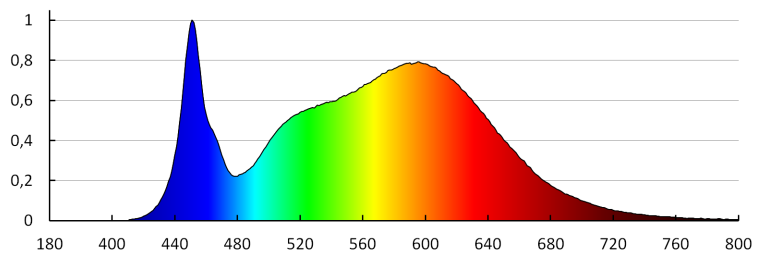

ДОПОЛНИТЕЛЬНЫЕ СВЕДЕНИЯ:

- 5 лет Гарантии на условиях гарантийного заявления, доступного на веб-сайте