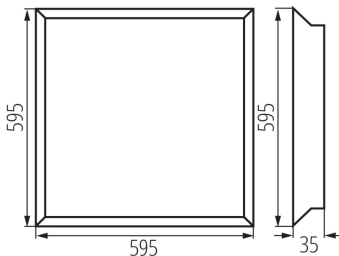

33181 BLINGO IPR 38W 6060NW

Светодиодная панель для скрытой установки

5905339331816

IP
44/20

HIGH
~100 lm/W

Светодиодная панель KANLUX BLINGO LED— это панели backlight, оснащенные линзами, расширяющими угол излучения света. Светодиодные модули расположены в них на задней стенке панелей и светятся направленно вниз. Модель BLINGO IPR также представляет собой повышенную герметичность (IP44), которая позволяет использовать эту светодиодную панель в местах, подверженных повышенной влажности. Высокая светоотдача 100 лм/Вт), 5 лет гарантии и равномерное излучение света являются его неотъемлемыми преимуществами. Кроме того, в Kanlux вы также найдете целый ряд аксессуаров и крепежных элементов для панелей KANLUX BLINGO.

ОБЩИЕ ДАННЫЕ:

Цвет: белый

Место монтажа: для встроенной установки в потолок

Место использования: внутри

Минимальное расстояние от освещенного объекта: 0,5m

Возможность взаимодействия с диммером: нет

Изделие не подходит для покрытия

теплоизоляционным материалом: да

Блок питания включен в комплект поставки: да

Длина [мм]: 595

Ширина [мм]: 595

Высота [мм]: 35

Встроенный светодиодный источник света: да

ТЕХНИЧЕСКИЕ ПАРАМЕТРЫ:

Номинальное напряжение [В]: 220-240 AC

Ширина потребительской упаковки [см]: 4.5

Высота потребительской упаковки [см]: 68

Вес коробки [кг]: 11.51

Ширина коробки [см]: 26

Высота коробки [см]: 70

Длина коробки [см]: 65

Объем коробки [м³]: 0.1183

ДОПОЛНИТЕЛЬНЫЕ СВЕДЕНИЯ: