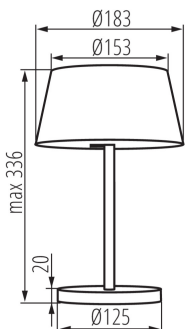

Kanlux

33221 DAIBO LED T-W

Настольная лампа LED

5905339332219

Настольная лампа Kanlux DAIBO — это простой дизайн и два универсальных цвета, белый или черный. А подвижный абажур, независимо от расположения светильника, позволит направить луч света в нужное место. Серия создана не только для использования на рабочем столе, но и на прикроватной тумбочке данный светильник сможет занять достойное место даря уют и умиротворение при отходе ко сну.

ОБЩИЕ ДАННЫЕ:

Цвет: белый

Место использования: внутри

Минимальное расстояние от освещенного объекта: 0,1m

Может монтироваться на поверхности из нормально воспламеняющихся материалов: да

Возможность взаимодействия с диммером: нет

Выключатель: да

Сменный источник света: нет

Высота МАХ [мм]: 336

Диаметр [мм]: 183

Длина провода [м]: 1.8

Встроенный светодиодный источник света: да

ТЕХНИЧЕСКИЕ ПАРАМЕТРЫ:

Номинальное напряжение [В]: 220-240 AC

Номинальная частота [Гц]: 50

Максимальная мощность [Вт]: 7

Класс защиты от поражения электрическим током: II/III

Материал плафона: пластмасса

Вид светодиода: LED SMD

Световой поток [лм]: 200

Цветность света: тепло-белый

Цветовая температура [К]: 3000

Однородность цвета [SDCM]: ≤6

Коэффициент цветопередачи Ra: ≥80

Срок службы [ч]: 25000

Количество циклов включения/выключения: 15000

Световая отдача лампы [лм/Вт]: 29

Диапазон температуры окружающей среды, воздействию которой может подвергаться изделие [°C]: 5÷25

Материал корпуса: пластмасса

Светильник включает в себя встроенные

Date of issue: 03.06.2020, 10.00

Мы оставляем за собой право на внесение технических изменений. Данные, содержащиеся в этом материале, не имеют юридической обязательной силы.

Фотометрия: результаты, полученные при тестировании конкретного экземпляра.

RU