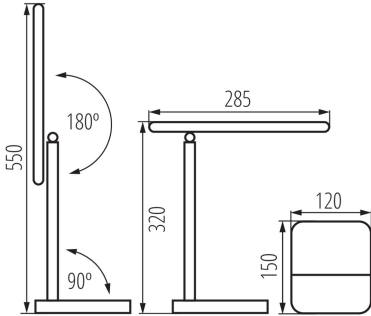

Выключатель: да

Длина [мм]: 150

Ширина [мм]: 120

Высота MAX [мм]: 550

Длина провода [м]: 1

Встроенный светодиодный источник света: да

ТЕХНИЧЕСКИЕ ПАРАМЕТРЫ:

Номинальное напряжение [В]: 220-240 AC

Фотометрия: результаты, полученные при тестировании конкретного экземпляра.

RU

Kanlux**33225 EMIRES LED B**

Настольная лампа LED

**Материал корпуса:** пластмасса**Вид соединения:** Кабель со штекером**Время разгорания лампы [с]:** <1**Время зажигания лампы [с]:** <0,5**Диапазон вертикальной регулировки светильника [°]:**
180**Степень защиты IP:** 20**ДАННЫЕ ЛОГИСТИКИ:****Единица измерения:** штука**Как упаковано:** 20**Количество штук в промежуточной упаковке:** 1**Количество штук в групповой упаковке:** 20**Вес нетто единицы [г]:** 614**Грамматура [г]:** 802.5**Длина потребительской упаковки [см]:** 13.5**Ширина потребительской упаковки [см]:** 6**Высота потребительской упаковки [см]:** 35**Вес коробки [кг]:** 16.05**Ширина коробки [см]:** 32.5**Высота коробки [см]:** 38**Длина коробки [см]:** 55.5**Объем коробки [м³]:** 0.068543