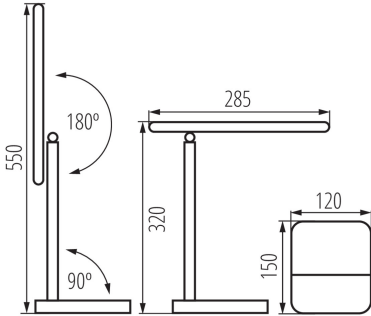

Выключатель: да

Длина [мм]: 150

Ширина [мм]: 120

Высота МАХ [мм]: 550

Длина провода [м]: 1

Встроенный светодиодный источник света: да

ТЕХНИЧЕСКИЕ ПАРАМЕТРЫ:

Номинальное напряжение [В]: 220-240 AC

Фотометрия: результаты, полученные при тестировании конкретного экземпляра.

RU

Kanlux**33226 EMIRES LED W**

Настольная лампа LED

**Материал корпуса:** пластмасса**Вид соединения:** Кабель со штекером**Время разгорания лампы [с]:** <1**Время зажигания лампы [с]:** <0,5**Диапазон вертикальной регулировки светильника [°]:**
180**Степень защиты IP:** 20**ДАННЫЕ ЛОГИСТИКИ:****Единица измерения:** штука**Как упаковано:** 20**Количество штук в промежуточной упаковке:** 1**Количество штук в групповой упаковке:** 20**Вес нетто единицы [г]:** 614**Грамматура [г]:** 802.5**Длина потребительской упаковки [см]:** 13.5**Ширина потребительской упаковки [см]:** 6**Высота потребительской упаковки [см]:** 35**Вес коробки [кг]:** 16.05**Ширина коробки [см]:** 32.5**Высота коробки [см]:** 38**Длина коробки [см]:** 55.5**Объем коробки [м³]:** 0.068543