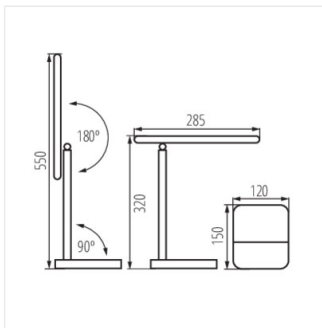

EMIRES LED

Lampka biurkowa LED

EMIRES LED