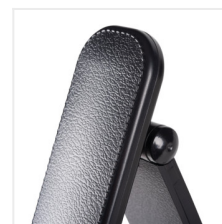

Kanlux

EMIRES LED

Lampka biurkowa LED

changeable
COLOUR
temperature

DIMMING
function

EMIRES LED B

[V] 220-240 AC	[Hz] 50	≥15000	25000	ellipse ≤ 60 MacAdam	Ra 80	SMD
IP 20	0,1m			180		
		[m] 1				

EMIRES LED B	33225	max 5,5	czarny	max 250	4000/6000/3000
EMIRES LED W	33226	max 5,5	biały	max 250	4000/6000/3000

Kanlux EMIRES LED to wyjątkowo elegancka lampka biurkowa. Charakteryzuje się regulacją ramienia w dwóch osiach obrotu i porowatą fakturę, która dodaje jej niespotykanego stylu. Kanlux EMIRES to dwa kolory obudowy do wyboru (czarny mat i biały mat) oraz trzy barwy świecenia (WW 3000K, NW 4000K, CW 6000K), a także płynna regulacja jasności światła. Lampka biurkowa Kanlux EMIRES LED wygodnie łączy wszystkie funkcje w jednym przycisku: włączanie lampki, zmiana barwy świecenia i zmiana poziomu świecenia. W komplecie z lampką jest zasilacz i kabel zasilający.

- Materiał obudowy: tworzywo sztuczne
- Materiał klosza: tworzywo sztuczne

EMIRES LED

Lampka biurkowa LED

EMIRES LED W

EMIRES LED