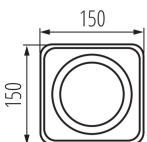

Kanlux

33270 TUBEО ES 50-W

Потолочный точечный светильник

5905339332707

DESIGN
unique

Светильник накладной с цоколем GU10 Kanlux TUBEО — это светильники, которые позволяют направлять свет в любом направлении благодаря двухосной регулировке. Кроме того, эти светильники будут оснащены элегантными и эффективными источниками света ES-111. Серия TUBEО будут придавать утонченность в бизнес пространствах таких как сервисные центры, выставочные залы или бутики, но и в домашних интерьерах данные светильники могут занять достойное место. Здесь следует подчеркнуть уникальную форму (закругленные углы), которая придает форме индивидуальность. Светильники доступны в двух цветах - белом матовом и черном.

ОБЩИЕ ДАННЫЕ:

Цвет: белый

Место монтажа: для установки на потолке

Место использования: внутри

Минимальное расстояние от освещенного объекта: 0,5m

Сменный источник света: да

Изделие не подходит для покрытия теплоизоляционным материалом: да

в комплекте источники света: нет

Длина [мм]: 150

Ширина [мм]: 150

Высота [мм]: 95

ТЕХНИЧЕСКИЕ ПАРАМЕТРЫ:

Номинальное напряжение [В]: 220-240 AC

Номинальная частота [Гц]: 50

Максимальная мощность [Вт]: max 25

Класс защиты от поражения электрическим током: II

Источник света: ES-111

Цоколь: GU10

Диапазон температуры окружающей среды, воздействию которой может подвергаться изделие [°C]: 5÷25

Светильник адаптирован к источникам света с классами энергоэффективности: A++,A+,A

Материал корпуса: сплав алюминия

Вид соединения: клеммник винтовой

Диапазон сечения применяемых кабелей [мм²]: 0,75÷1,5

Регулировки угла светильника: в двух осях

Date of issue: 20.10.2020, 16:33

Мы оставляем за собой право на внесение технических изменений. Данные, содержащиеся в этом материале, не имеют юридической обязательной силы.

Фотометрия: результаты, полученные при тестировании конкретного экземпляра.

RU