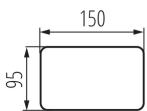

Kanlux

33270 TUBEО ES 50-W

Потолочный точечный светильник

5905339332707

DESIGN
unique

Светильник накладной с цоколем GU10 Kanlux TUBEО — это светильники, которые позволяют направлять свет в любом направлении благодаря двухосной регулировке. Кроме того, эти светильники будут оснащены элегантными и эффективными источниками света ES-111. Серия TUBEО будут придавать утонченность в бизнес пространствах таких как сервисные центры, выставочные залы или бутики, но и в домашних интерьерах данные светильники могут занять достойное место. Здесь следует подчеркнуть уникальную форму (закругленные углы), которая придает форме индивидуальность. Светильники доступны в двух цветах - белом матовом и черном.

ОБЩИЕ ДАННЫЕ:

Цвет: белый

Место монтажа: для установки на потолке

Место использования: внутри

Минимальное расстояние от освещенного объекта: 0,5m

Сменный источник света: да

Изделие не подходит для покрытия теплоизоляционным материалом: да

в комплекте источники света: нет

Длина [мм]: 150

Ширина [мм]: 150

Высота [мм]: 95

ТЕХНИЧЕСКИЕ ПАРАМЕТРЫ:

Номинальное напряжение [В]: 220-240 AC

Номинальная частота [Гц]: 50

Максимальная мощность [Вт]: max 25

Класс защиты от поражения электрическим током: II

Источник света: ES-111

Цоколь: GU10

Диапазон температуры окружающей среды, воздействию которой может подвергаться изделие [°C]: 5÷25

Светильник адаптирован к источникам света с классами энергоэффективности: A++,A+,A

Материал корпуса: сплав алюминия

Вид соединения: клеммник винтовой

Диапазон сечения применяемых кабелей [мм²]: 0,75÷1,5

Регулировки угла светильника: в двух осях

Date of issue: 20.10.2020, 16:33

Мы оставляем за собой право на внесение технических изменений. Данные, содержащиеся в этом материале, не имеют юридической обязательной силы.

Фотометрия: результаты, полученные при тестировании конкретного экземпляра.

RU