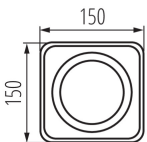

Kanlux

33271 TUBEО ES 50-B

Потолочный точечный светильник

5905339332714

DESIGN
GN
unique

Светильник накладной с цоколем GU10 Kanlux TUBEО — это светильники, которые позволяют направлять свет в любом направлении благодаря двухосной регулировке. Кроме того, эти светильники будут оснащены элегантными и эффективными источниками света ES-111. Серия TUBEО будут придавать утонченность в бизнес пространствах таких как сервисные центры, выставочные залы или бутики, но и в домашних интерьерах данные светильники могут занять достойное место. Здесь следует подчеркнуть уникальную форму (закругленные углы), которая придает форме индивидуальность. Светильники доступны в двух цветах - белом матовом и черном.

ОБЩИЕ ДАННЫЕ:

Цвет: черный

Место монтажа: для установки на потолке

Место использования: внутри

Минимальное расстояние от освещенного объекта: 0,5m

Сменный источник света: да

Изделие не подходит для покрытия теплоизоляционным материалом: да

в комплекте источники света: нет

Длина [мм]: 150

Ширина [мм]: 150

Высота [мм]: 95

ТЕХНИЧЕСКИЕ ПАРАМЕТРЫ:

Номинальное напряжение [В]: 220-240 AC

Номинальная частота [Гц]: 50

Максимальная мощность [Вт]: max 25

Класс защиты от поражения электрическим током: II

Источник света: ES-111

Цоколь: GU10

Диапазон температуры окружающей среды, воздействию которой может подвергаться изделие [°C]: 5÷25

Светильник адаптирован к источникам света с классами энергоэффективности: A++,A+,A

Материал корпуса: сплав алюминия

Вид соединения: клеммник винтовой

Диапазон сечения применяемых кабелей [мм²]: 0,75÷1,5

Регулировки угла светильника: в двух осях

Date of issue: 20.10.2020, 16:34

Мы оставляем за собой право на внесение технических изменений. Данные, содержащиеся в этом материале, не имеют юридической обязательной силы.

Фотометрия: результаты, полученные при тестировании конкретного экземпляра.

RU