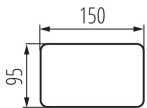

Kanlux

33271 TUBEО ES 50-B

Потолочный точечный светильник

5905339332714

DESIGN
GN
unique

Светильник накладной с цоколем GU10 Kanlux TUBEО — это светильники, которые позволяют направлять свет в любом направлении благодаря двухосной регулировке. Кроме того, эти светильники будут оснащены элегантными и эффективными источниками света ES-111. Серия TUBEО будут придавать утонченность в бизнес пространствах таких как сервисные центры, выставочные залы или бутики, но и в домашних интерьерах данные светильники могут занять достойное место. Здесь следует подчеркнуть уникальную форму (закругленные углы), которая придает форме индивидуальность. Светильники доступны в двух цветах - белом матовом и черном.

ОБЩИЕ ДАННЫЕ:

Цвет: черный

Место монтажа: для установки на потолке

Место использования: внутри

Минимальное расстояние от освещенного объекта: 0,5m

Сменный источник света: да

Изделие не подходит для покрытия теплоизоляционным материалом: да

в комплекте источники света: нет

Длина [мм]: 150

Ширина [мм]: 150

Высота [мм]: 95

ТЕХНИЧЕСКИЕ ПАРАМЕТРЫ:

Номинальное напряжение [В]: 220-240 AC

Номинальная частота [Гц]: 50

Максимальная мощность [Вт]: max 25

Класс защиты от поражения электрическим током: II

Источник света: ES-111

Цоколь: GU10

Диапазон температуры окружающей среды, воздействию которой может подвергаться изделие [°C]: 5÷25

Светильник адаптирован к источникам света с классами энергоэффективности: A++,A+,A

Материал корпуса: сплав алюминия

Вид соединения: клеммник винтовой

Диапазон сечения применяемых кабелей [мм²]: 0,75÷1,5

Регулировки угла светильника: в двух осях

Date of issue: 20.10.2020, 16:34

Мы оставляем за собой право на внесение технических изменений. Данные, содержащиеся в этом материале, не имеют юридической обязательной силы.

Фотометрия: результаты, полученные при тестировании конкретного экземпляра.

RU