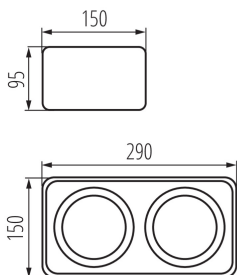

Kanlux

33273 TUBEО ES 250-W

Потолочный точечный светильник

5905339332738

DESIGN
unique

Светильник накладной с цоколем GU10 Kanlux TUBEО — это светильники, которые позволяют направлять свет в любом направлении благодаря двухосной регулировке. Кроме того, эти светильники будут оснащены элегантными и эффективными источниками света ES-111. Серия TUBEО будут придавать утонченность в бизнес пространствах таких как сервисные центры, выставочные залы или бутики, но и в домашних интерьерах данные светильники могут занять достойное место. Здесь следует подчеркнуть уникальную форму (закругленные углы), которая придает форме индивидуальность. Светильники доступны в двух цветах - белом матовом и черном.

ОБЩИЕ ДАННЫЕ:

Цвет: белый

Место монтажа: для установки на потолке

Место использования: внутри

Минимальное расстояние от освещенного объекта: 0,5m

Сменный источник света: да

Изделие не подходит для покрытия теплоизоляционным материалом: да

в комплекте источники света: нет

Длина [мм]: 290

Ширина [мм]: 150

Высота [мм]: 95

ТЕХНИЧЕСКИЕ ПАРАМЕТРЫ:

Номинальное напряжение [В]: 220-240 AC

Номинальная частота [Гц]: 50

Максимальная мощность [Вт]: 2 x max 25

Класс защиты от поражения электрическим током: II

Источник света: ES-111

Цоколь: GU10

Диапазон температуры окружающей среды, воздействию которой может подвергаться изделие [°C]: 5÷25

Светильник адаптирован к источникам света с классами энергоэффективности: A++,A+,A

Материал корпуса: сплав алюминия

Вид соединения: клеммник винтовой

Диапазон сечения применяемых кабелей [мм²]: 0,75÷1,5

Регулировки угла светильника: в двух осях

Date of issue: 20.10.2020, 16:34

Мы оставляем за собой право на внесение технических изменений. Данные, содержащиеся в этом материале, не имеют юридической обязательной силы.

Фотометрия: результаты, полученные при тестировании конкретного экземпляра.

RU