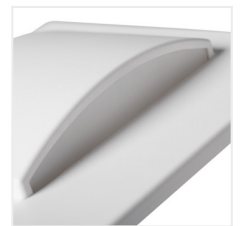

### Oprawa przyschodowa LED

### Oprawa przyschodowa LED

Kanlux ERINUS to wyjątkowa seria opraw przyschodowych wykonanych z tworzywa. Oprawy te charakteryzują się niezwykłą lekkością z powodu materiałów, z których zostały stworzone, a jednocześnie są wykonane z dużą precyzją i dbałością o detale. Oprawy Kanlux ERINUS są bardzo cienkie, dzięki czemu licują się za ścianą i stanowią jej dyskretną dekorację. Do wyboru mamy trzy kolory (biały, czarny i szary), dwie barwy światła (ciepła i neutralna) i trzy różne modele opraw. Kanlux ERINUS L to kwadratowa oprawa świecąca w jedną stronę, model LL świeci w dwie strony, a model Kanlux ERINUS O to okrągła oprawa świecąca w jedną stronę.

- Materiał obudowy: tworzywo sztuczne
- Materiał klosza: tworzywo sztuczne

ERINUS LED L W

ERINUS LED O W

ERINUS LED LL W

ERINUS LED L GR

ERINUS LED O GR

ERINUS LED LL GR

ERINUS LED L B