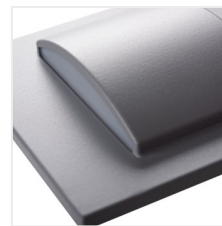

### Oprawa przyschodowa LED

### Oprawa przyschodowa LED

Kanlux ERINUS to wyjątkowa seria opraw przyschodowych wykonanych z tworzywa. Oprawy te charakteryzują się niezwykłą lekkością z powodu materiałów, z których zostały stworzone, a jednocześnie są wykonane z dużą precyzją i dbałością o detale. Oprawy Kanlux ERINUS są bardzo cienkie, dzięki czemu licują się za ścianą i stanowią jej dyskretną dekorację. Do wyboru mamy trzy kolory (biały, czarny i szary), dwie barwy światła (ciepła i neutralna) i trzy różne modele opraw. Kanlux ERINUS L to kwadratowa oprawa świecąca w jedną stronę, model LL świeci w dwie strony, a model Kanlux ERINUS O to okrągła oprawa świecąca w jedną stronę.

- Materiał obudowy: tworzywo sztuczne
- Materiał klosza: tworzywo sztuczne

ERINUS LED L W

ERINUS LED O W

ERINUS LED LL W

ERINUS LED L GR

ERINUS LED O GR

ERINUS LED LL GR

ERINUS LED L B