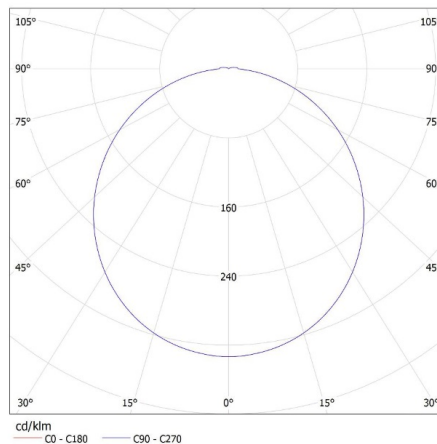

Date of issue: 10.11.2020, 15:58

Мы оставляем за собой право на внесение технических изменений. Данные, содержащиеся в этом материале, не имеют юридически обязательной силы.

Фотометрия: результаты, полученные при тестировании конкретного экземпляра.