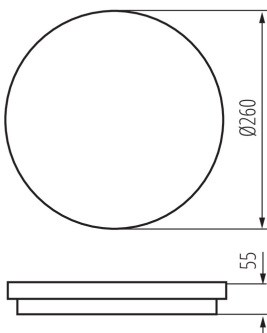

Kanlux

33340 BENO 24W NW-O-W

Светодиодный потолочный светильник

5905339333407

MO
DE
RN
design

LED
technology

Герметичные потолочные светильники Kanlux BENO — это минимализм с дополнительным световым эффектом. Они созданы по индивидуальному проекту и запатентованы Kanlux, чтобы радовать не только качеством, но и стилем. Имея многолетний опыт, серия была создана в двух цветах в белом и черном. В двух самых востребованных формах, круглая и квадратная. Мы не забыли про людей кто ценит экономичность, оснастив светильники датчиком движения. Обращаем ваше внимание, что светодиодные герметичные светильники BENO отличается высокой устойчивостью к погодным условиям (степень защиты IP54), быстрой и легкой установкой на потолке или на стене и датчиком движения с возможностью регулировки. BENO LED светильник, который благодаря своему дизайну и техническим аспектам можно использоваться в любом интерьере и экстерьере.

ОБЩИЕ ДАННЫЕ:

Цвет: белый

Место монтажа: для установки на стене, для установки на потолке

Место использования: внутри и снаружи

Минимальное расстояние от освещенного объекта: 0,5m

Возможность взаимодействия с диммером: нет

Сменный источник света: нет

Высота [мм]: 55

Диаметр [мм]: 260

Встроенный светодиодный источник света: да

ТЕХНИЧЕСКИЕ ПАРАМЕТРЫ:

Номинальное напряжение [В]: 220-240 AC

Номинальная частота [Гц]: 50

Максимальная мощность [Вт]: 24

Класс защиты от поражения электрическим током: II

Материал плафона: пластмасса

Вид светодиода: LED SMD

Световой поток [лм]: 2060

Цветность света: белая

Цветовая температура [K]: 4000

Однородность цвета [SDCM]: ≤6

Коэффициент цветопередачи Ra: ≥80

Срок службы [ч]: 20000

Количество циклов включения/выключения: ≥20000

Date of issue: 10.11.2020, 13:30

Мы оставляем за собой право на внесение технических изменений. Данные, содержащиеся в этом материале, не имеют юридически обязательной силы.

Фотометрия: результаты, полученные при тестировании конкретного экземпляра.

RU