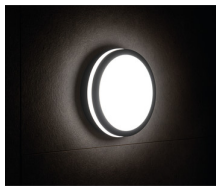

Kanlux

33340 BENO 24W NW-O-W

Светодиодный потолочный светильник

5905339333407

MO
DE
RN
design

LED
technology

Герметичные потолочные светильники Kanlux BENO — это минимализм с дополнительным световым эффектом. Они созданы по индивидуальному проекту и запатентованы Kanlux, чтобы радовать не только качеством, но и стилем. Имея многолетний опыт, серия была создана в двух цветах в белом и черном. В двух самых востребованных формах, круглая и квадратная. Мы не забыли про людей кто ценит экономичность, оснастив светильники датчиком движения. Обращаем ваше внимание, что светодиодные герметичные светильники BENO отличается высокой устойчивостью к погодным условиям (степень защиты IP54), быстрой и легкой установкой на потолке или на стене и датчиком движения с возможностью регулировки. BENO LED светильник, который благодаря своему дизайну и техническим аспектам можно использоваться в любом интерьере и экстерьере.

ОБЩИЕ ДАННЫЕ:

Цвет: белый

Место монтажа: для установки на стене, для установки на потолке

Место использования: внутри и снаружи

Минимальное расстояние от освещенного объекта: 0,5m

Возможность взаимодействия с диммером: нет

Класс защиты от поражения электрическим током: II

Материал плафона: пластмасса

Вид светодиода: LED SMD

Световой поток [лм]: 2060

Цветность света: белая

Цветовая температура [K]: 4000

Однородность цвета [SDCM]: ≤6