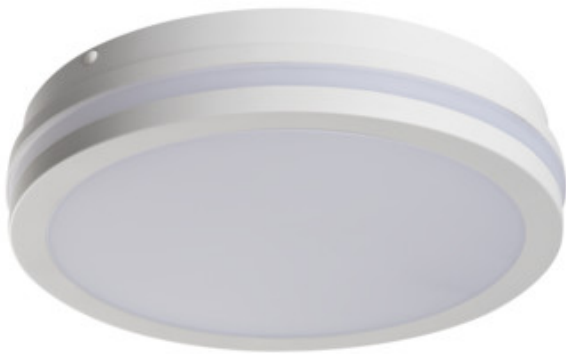

Kanlux

33340 BENO 24W NW-O-W

Светодиодный потолочный светильник

5905339333407

MO
DE
RN
design

LED
technology

Герметичные потолочные светильники Kanlux BENO — это минимализм с дополнительным световым эффектом. Они созданы по индивидуальному проекту и запатентованы Kanlux, чтобы радовать не только качеством, но и стилем. Имея многолетний опыт, серия была создана в двух цветах в белом и черном. В двух самых востребованных формах, круглая и квадратная. Мы не забыли про людей кто ценит экономичность, оснастив светильники датчиком движения. Обращаем ваше внимание, что светодиодные герметичные светильники BENO отличается высокой устойчивостью к погодным условиям (степень защиты IP54), быстрой и легкой установкой на потолке или на стене и датчиком движения с возможностью регулировки. BENO LED светильник, который благодаря своему дизайну и техническим аспектам можно использоваться в любом интерьере и экстерьере.

ОБЩИЕ ДАННЫЕ:

Цвет: белый

Место монтажа: для установки на стене, для установки на потолке

Место использования: внутри и снаружи

Минимальное расстояние от освещенного объекта: 0,5m

Возможность взаимодействия с диммером: нет

Класс защиты от поражения электрическим током: II

Материал плафона: пластмасса

Вид светодиода: LED SMD

Световой поток [лм]: 2060

Цветность света: белая

Цветовая температура [K]: 4000

Однородность цвета [SDCM]: ≤6