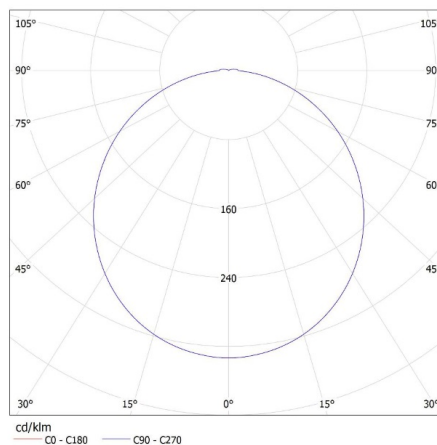

Date of issue: 10.11.2020, 16:00

Мы оставляем за собой право на внесение технических изменений. Данные, содержащиеся в этом материале, не имеют юридически обязательной силы.

Фотометрия: результаты, полученные при тестировании конкретного экземпляра.