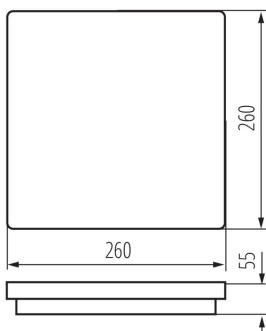

Kanlux

33342 BENO 24W NW-L-W

Светодиодный потолочный светильник

5905339333421

MO
DE
RN
design

LED
technology

Date of issue: 10.11.2020, 10:00

Мы оставляем за собой право на внесение технических изменений. Данные, содержащиеся в этом материале, не имеют юридически обязательной силы.

Фотометрия: результаты, полученные при тестировании конкретного экземпляра.

Герметичные потолочные светильники Kanlux BENO — это минимализм с дополнительным световым эффектом. Они созданы по индивидуальному проекту и запатентованы Kanlux, чтобы радовать не только качеством, но и стилем. Имея многолетний опыт, серия была создана в двух цветах в белом и черном. В двух самых востребованных формах, круглая и квадратная. Мы не забыли про людей кто ценит экономичность, оснастив светильники датчиком движения. Обращаем ваше внимание, что светодиодные герметичные светильники BENO отличается высокой устойчивостью к погодным условиям (степень защиты IP54), быстрой и легкой установкой на потолке или на стене и датчиком движения с возможностью регулировки. BENO LED светильник, который благодаря своему дизайну и техническим аспектам можно использоваться в любом интерьере и экстерьере.

ОБЩИЕ ДАННЫЕ:

Цвет: белый

Место монтажа: для установки на стене, для установки на потолке

Место использования: внутри и снаружи

Минимальное расстояние от освещенного объекта: 0,5m

Возможность взаимодействия с диммером: нет

Сменный источник света: нет

Длина [мм]: 260

Ширина [мм]: 260

Высота [мм]: 55

Встроенный светодиодный источник света: да

ТЕХНИЧЕСКИЕ ПАРАМЕТРЫ:

Номинальное напряжение [В]: 220-240 AC

Номинальная частота [Гц]: 50

Максимальная мощность [Вт]: 24

Класс защиты от поражения электрическим током: II

Материал плафона: пластмасса

Вид светодиода: LED SMD

Световой поток [лм]: 2060

Цветность света: белая

Цветовая температура [K]: 4000

Однородность цвета [SDCM]: ≤6

Коэффициент цветопередачи Ra: ≥80

Срок службы [ч]: 20000