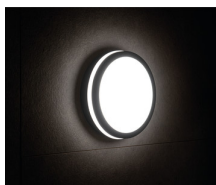

## 33342 BENO 24W NW-L-W

Светодиодный потолочный светильник

5905339333421

MO  
DE  
RN  
design

LED  
technology

Date of issue: 10.11.2020, 10:00

Мы оставляем за собой право на внесение технических изменений. Данные, содержащиеся в этом материале, не имеют юридически обязательной силы.

Фотометрия: результаты, полученные при тестировании конкретного экземпляра.

Герметичные потолочные светильники Kanlux BENO — это минимализм с дополнительным световым эффектом. Они созданы по индивидуальному проекту и запатентованы Kanlux, чтобы радовать не только качеством, но и стилем. Имея многолетний опыт, серия была создана в двух цветах в белом и черном. В двух самых востребованных формах, круглая и квадратная. Мы не забыли про людей кто ценит экономичность, оснастив светильники датчиком движения. Обращаем ваше внимание, что светодиодные герметичные светильники BENO отличается высокой устойчивостью к погодным условиям (степень защиты IP54), быстрой и легкой установкой на потолке или на стене и датчиком движения с возможностью регулировки. BENO LED светильник, который благодаря своему дизайну и техническим аспектам можно использоваться в любом интерьере и экстерьере.