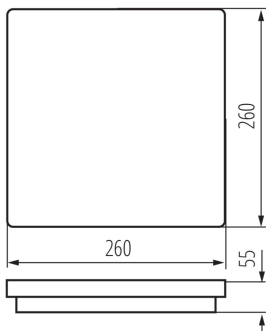

Kanlux

33343 BENO 24W NW-L-GR

Светодиодный потолочный светильник

5905339333438

MO
DE
RN
design

LED
technology

Герметичные потолочные светильники Kanlux BENO — это минимализм с дополнительным световым эффектом. Они созданы по индивидуальному проекту и запатентованы Kanlux, чтобы радовать не только качеством, но и стилем. Имея многолетний опыт, серия была создана в двух цветах в белом и черном. В двух самых востребованных формах, круглая и квадратная. Мы не забыли про людей кто ценит экономичность, оснастив светильники датчиком движения. Обращаем ваше внимание, что светодиодные герметичные светильники BENO отличается высокой устойчивостью к погодным условиям (степень защиты IP54), быстрой и легкой установкой на потолке или на стене и датчиком движения с возможностью регулировки. BENO LED светильник, который благодаря своему дизайну и техническим аспектам можно использоваться в любом интерьере и экстерьере.

ОБЩИЕ ДАННЫЕ:

Цвет: графитовый

Место монтажа: для установки на стене, для установки на потолке

Место использования: внутри и снаружи

Минимальное расстояние от освещенного объекта: 0,5m

Возможность взаимодействия с диммером: нет

Сменный источник света: нет

Длина [мм]: 260

Ширина [мм]: 260

Высота [мм]: 55

Встроенный светодиодный источник света: да

ТЕХНИЧЕСКИЕ ПАРАМЕТРЫ:

Номинальное напряжение [В]: 220-240 AC

Номинальная частота [Гц]: 50

Максимальная мощность [Вт]: 24

Класс защиты от поражения электрическим током: II

Материал плафона: пластмасса

Вид светодиода: LED SMD

Световой поток [лм]: 1920

Цветность света: белая

Цветовая температура [K]: 4000

Однородность цвета [SDCM]: ≤6

Коэффициент цветопередачи Ra: ≥80

Срок службы [ч]: 20000

Date of issue: 10.11.2020, 10:00

Мы оставляем за собой право на внесение технических изменений. Данные, содержащиеся в этом материале, не имеют юридически обязательной силы.

Фотометрия: результаты, полученные при тестировании конкретного экземпляра.

RU