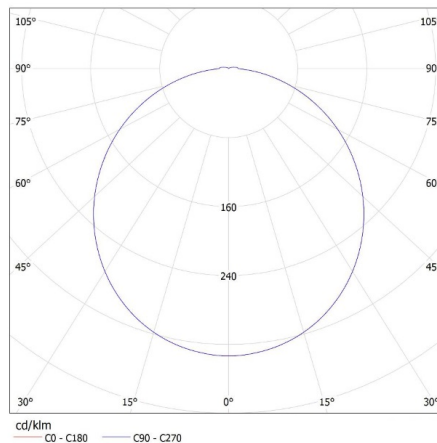

Date of issue: 10.11.2020, 16:00

Мы оставляем за собой право на внесение технических изменений. Данные, содержащиеся в этом материале, не имеют юридически обязательной силы.

Фотометрия: результаты, полученные при тестировании конкретного экземпляра.