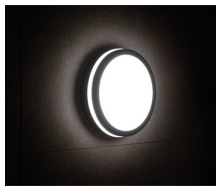

Kanlux

33343 BENO 24W NW-L-GR

Светодиодный потолочный светильник

5905339333438

MO
DE
RN
design

LED
technology

Герметичные потолочные светильники Kanlux BENO — это минимализм с дополнительным световым эффектом. Они созданы по индивидуальному проекту и запатентованы Kanlux, чтобы радовать не только качеством, но и стилем. Имея многолетний опыт, серия была создана в двух цветах в белом и черном. В двух самых востребованных формах, круглая и квадратная. Мы не забыли про людей кто ценит экономичность, оснастив светильники датчиком движения. Обращаем ваше внимание, что светодиодные герметичные светильники BENO отличается высокой устойчивостью к погодным условиям (степень защиты IP54), быстрой и легкой установкой на потолке или на стене и датчиком движения с возможностью регулировки. BENO LED светильник, который благодаря своему дизайну и техническим аспектам можно использоваться в любом интерьере и экстерьере.

ОБЩИЕ ДАННЫЕ:

Цвет: графитовый

Место монтажа: для установки на стене, для установки на потолке

Место использования: внутри и снаружи

Минимальное расстояние от освещенного объекта: 0,5m

Возможность взаимодействия с диммером: нет

Максимальная мощность [Вт]: 24

Класс защиты от поражения электрическим током: II

Материал плафона: пластмасса

Вид светодиода: LED SMD

Световой поток [лм]: 1920

Цветность света: белая

Цветовая температура [K]: 4000